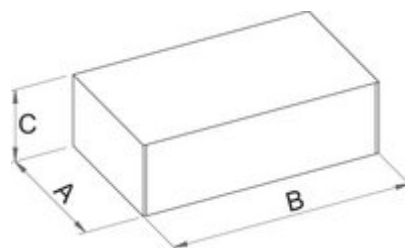

Fierastrau cu coarda, joagar

755

0

Caracteristicile produsului

- material:lama otel C75
- maner din otel

Barcode	L1	L1"	L	Weight
612236	610	24"	700	580
609407	762	30"	850	750

Ambalaj pentru retail

Barcode	MA	MB	MC	Weight
612236	230	700	23	580

Barcode	MA	MB	MC	Icon
609407	230	850	23	750
609408	230	1000	23	810

Ambalaj pentru transport

Barcode	Hand icon	TA	TB	TC	Icon
612236	1				
609407	1				
609408	1				

Piese de schimb

_____ lama de schimb pentru 755