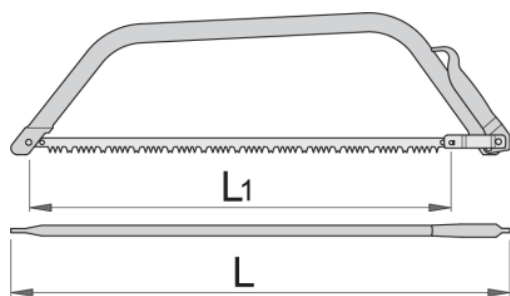

Fierastrau cu coarda, joagar

755

0

Caracteristicile produsului

- material:lama otel C75
- maner din otel

Barcode	L1	L1"	L	Weight
612236	610	24"	700	580
609407	762	30"	850	750

Ambalaj pentru retail

Barcode	MA	MB	MC	Weight
612236	230	700	23	580

Barcode	MA	MB	MC	Icon
609407	230	850	23	750
609408	230	1000	23	810

Ambalaj pentru transport

Barcode	Hand icon	TA	TB	TC	Icon
612236	1				
609407	1				
609408	1				

Piese de schimb

_____ lama de schimb pentru 755