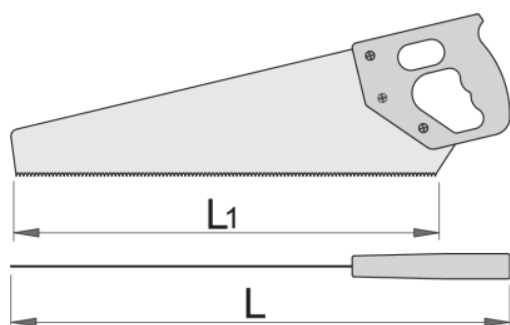

Bomfaier

757

Caracteristicile produsului

- material:lama otel special de scule
- maner din polistiren

609423

L1

400

L