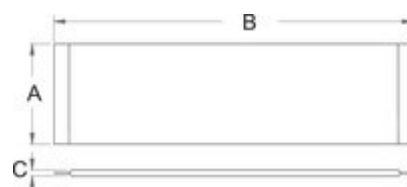

Ambalai pentru transport