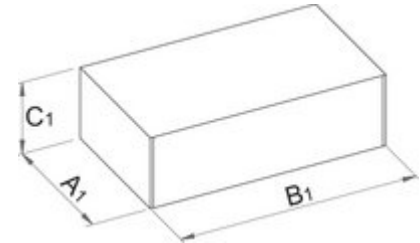

## Standarde

DIN 7624

		L	axb	
619773	150	270	3,5 x 15	110
613038	200	325	4,5 x 19,5	260
613039	250	375	5 x 23	370
613040	300	425	6 x 27	480

Ambalaj pentru retail

Barcode	MA	MB	MC	Weight
619773	310	44	38	120
613038	365	44	38	270
613039	415	44	38	380
613040	465	44	38	490

### Ambalaj pentru transport

Barcode	Quantity	TA	TB	TC	Weight
619773	4	104	337	40	547
613038	4	114	388	47	1167
613039	4	75	477	68	1618
613040	4	85	547	54	2061