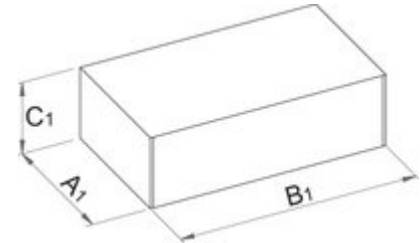

## Standarde

DIN 7624

		L	axb	
619775	150	270	4,5 x 15	100
613041	200	325	5 x 19	180
613042	250	375	6,5 x 23	280
613043	300	425	7,5 x 27	510

## Ambalaj pentru retail

MA

MB

MC

Barcode	MA	MB	MC	Icon
619775	310	44	38	110
613041	365	44	38	190
613042	415	44	38	290
613043	465	44	38	520

### Ambalaj pentru transport

Barcode	Hand icon	TA	TB	TC	Icon
619775	4	104	337	40	507
613041	4	114	388	47	847
613042	4	75	477	68	1258
613043	4	85	547	54	2181