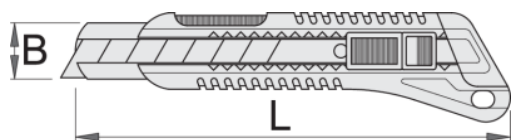

## Caracteristicile produsului

- maner bimatierial
- 8 lame interschimbabile automat interioare
- lama cu 13 lame de schimb
- lama din otel carbon aliat

L

B

612136

160

18

167