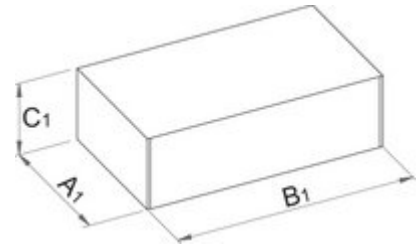

## Caracteristicile produsului

- maner bimatierial
- 8 lame interschimbabile automat interioare
- lama cu 13 lame de schimb
- lama din otel carbon aliat

L

B

612136

160

18

167

## Ambalaj pentru retail

MA

MB

MC

612136	MA	MB	MC	
612136	220	58	26,5	180
628456				