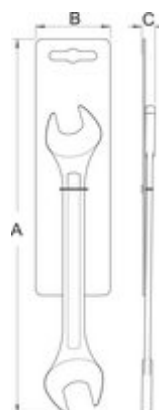

# Cutter

556B

## Profile

## Caracteristicile produsului

- maner bimatierial
- 8 lame interschimbabile automat interioare
- lama cu 13 lame de schimb
- lama din otel carbon aliat

L

B

612136

160

18

167

## Ambalaj pentru retail

MA

MB

MC

612136	MA	MB	MC	
612136	220	58	26,5	180
628456				