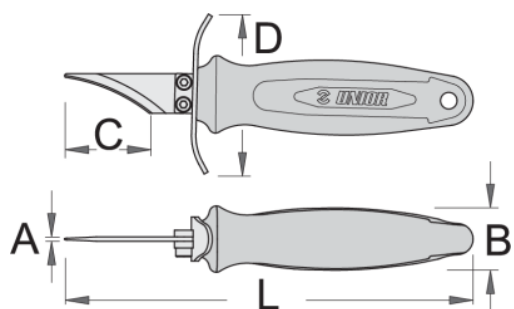

Cutit cu maner BI

556G

622330	A	B	C	D"	L	
622330	2	29	38	72	185	190

Ambalaj pentru retail

622330	MA	MB	MC	
622330	81	205	58	245

Ambalaj pentru transport

622330		TA	TB	TC	
622330	1	81	205	58	245