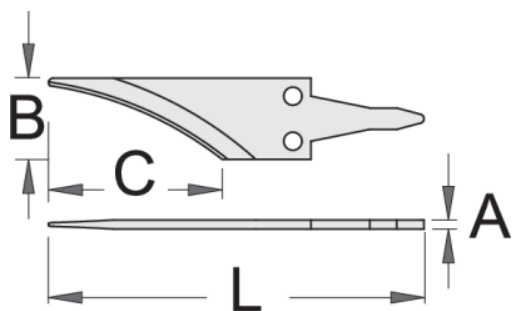

Lama de rezerva pentru cutit cu maner BI

556.1G

Barcode	A	B	C	L	Icon
622331	2	18	38	83	11

Ambalaj pentru retail

Barcode	MA	MB	MC	Icon
622331	100	80	2,2	17

Ambalaj pentru transport

Barcode	Icon	TA	TB	TC	Icon
622331	1				