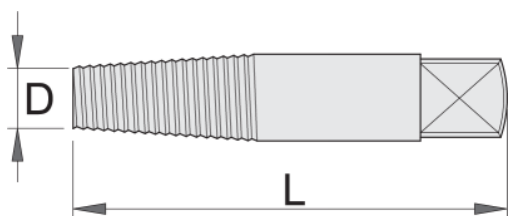

Extractor de suruburi

778/4

Caracteristicile produsului

- pentru desurubarea suruburilor ruginite si bolturilor filetate fara a afecta filetele
- material:crome vanadium
- tratate complet
- brunat

	Nº	D		L		 mm	
616812	1	1.75	2,7	50	M3 - M6	2.5	9
616813	2	2.2	3,8	57	M6 - M8	3.0	13
616814	3	3.3	4,9	64	M8 - M11	4.5	19
616815	4	4.75	7,0	71	M11 - M14	6.0	33
616816	5	6.35	9,0	78	M14 - M18	8.0	53
616817	6	9.5	12,0	85	M18 - M24	11	102

Ambalaj pentru retail

Barcode	MA	MB	MC	Icon
616812	105	80	3,5	9
616813	105	80	5	13
616814	105	80	6,5	19
616815	105	80	8,8	33
616816	125	80	11	53
616817	165	80	15	102

Ambalaj pentru transport

Barcode	Icon	TA	TB	TC	Icon
616812	1				
616813	1				
616814	1				
616815	1				
616816	1				
616817	1				