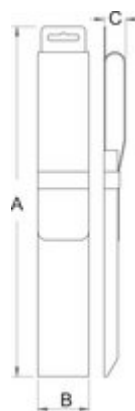

# Razuitor plat

777/6A

## Caracteristicile produsului

- material: otel aliat
- lama grunduita, corp vopsit albastru
- maner de lemn

axb

L

612228

200

5 x 20

325

## Ambalaj pentru retail

MA

MB

MC

612228

365

61

27,5