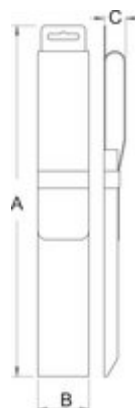

Razuitor cu trei muchii

777/6C

Profile

Caracteristicile produsului

- material: otel aliat
- lama grunduita, corp vopsit albastru
- maner de lemn

Barcode	Length	A	L	Icon
612233	150	8	255	113
612234	200	8	325	213
612235	250	8	370	370

Ambalaj pentru retail

Barcode	MA	MB	MC	Icon
612233	280	50	25	113

	MA	MB	MC	
612234	365	61	27,5	213
612235	412	61	27,5	370

Ambalaj pentru transport

		TA	TB	TC	
612233	1				
612234	1				
612235	1				