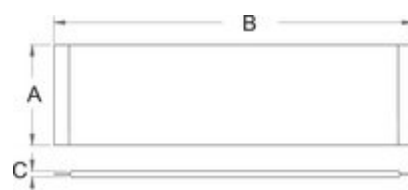

Levierr" pentru dulgher

300/6B

Caracteristicile produsului

- material: otel carbon de scule
- vopsite

	L	L1		
608815	500	120	18	1180
608816	600	120	18	1385
608817	800	120	18	2190
608821	1000	120	20	2715

Ambalaj pentru retail

	MA	MB	MC	
608815	120	500	40	1185

	MA	MB	MC	
608816	120	600	40	1390
608817	120	800	40	2195
608821	120	1000	40	2720

Ambalaj pentru transport

		TA	TB	TC	
608815	1				
608816	1				
608817	1				
608821	1				