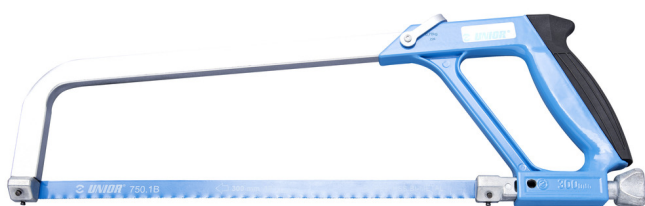

Rama bomfaier, pentru lucrul in siguranta la inaltime

750/1-H

0

Caracteristicile produsului

- constructie usoara cu design al manerului ergonomic
- trei pozitii ale lamei
- max 5 lame de schimb depozitate in rama

Avantaje:

- Inel metalic nituit
- Greutatea uneltei este marcata pe fiecare in parte
- Inelele de pe unelte sunt suficient de mari pentru a accepta 2 carabiniere
- Uneltele pentru lucrul la înălțimi ale lui Unior au fost concepute pentru a păstra funcțiile de bază, ergonomia și utilitatea uneltelor sau pentru a le reduce cât mai puțin posibil.

Lama de rezeva pentru 750B, 2 buc/set