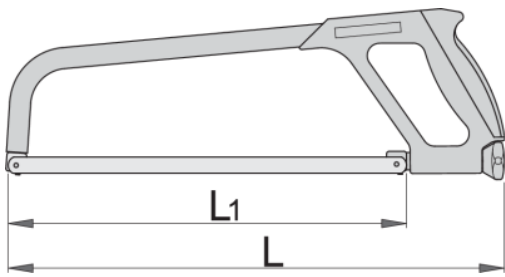

L	L1"	L1	
626115	407	12"	310	751

Ambalaj pentru retail

	MA	MB	MC	
626115				

Ambalaj pentru transport

		TA	TB	TC	
626115					

Piese de schimb

Lama de rezeva pentru 750B, 2 buc/set