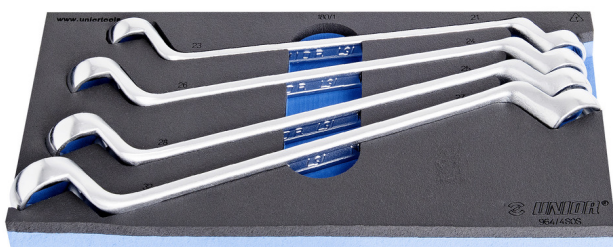

Set de chei inelare dublu cotite in suport SOS

964/4SOS

Caracteristicile produsului

- Tool tray dimension: 188 x 364 x 30 mm
- Compatible with drawers of Eurostyle, Eurovision, Europlus and Hercules (front drawers) line

Set includes:

- 4x ring wrench (article 180/1)
dim. 21x23, 24x27, 25x28, 30x32

Denumirea Produsului	SKU	Articol	Dimensiuni	Cantitate
Set de chei inelare dublu cotite in suport SOS	621056	964/4SOS	21 - 32	4

Denumirea Produsului	SKU	Articol	Dimensiuni	Cantitate
Chei inelare dublu cotite		180/1	21 x 23, 24 x 26, 25 x 28, 27 x 32	4
Modul SOS pentru chei inelare dublu cotite		vI964/4SOS	188x364x30	1

Ambalaj pentru retail