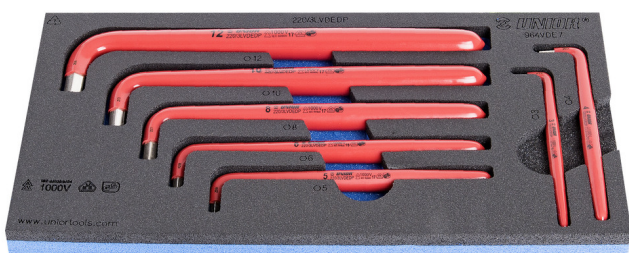

Set de chei locas hexagonal izolate la 1000 V in modul SOS

964VDE7

Profile

Caracteristicile produsului

- Tool tray dimension: 188 x 364 x 30 mm
- Compatible with drawers of Eurostyle, Eurovision, Europlus and Hercules (front drawers) line

Set includes:

- 7x insulated hex wrench (article 220/3LVDEDP) dim. 3, 4, 5, 6, 8, 10, 12

Denumirea Produsului

SKU

Articol

Dimensiuni

Cantitate

Set de chei locas hexagonal izolate la 1000 V in modul SOS

621798

964VDE7

3 - 12

7

Denumirea Produsului	SKU	Articol	Dimensiuni	Cantitate
Chei locas hexagonal izolate la 1000 V		220/3LVDEDP	3, 4, 5, 6, 8, 10, 12	7
Modul SOS pentru 964VDE7		VL964VDE7	188x364x30	1

Ambalaj pentru retail

MA	MB	MC	
200	380	45	1000

Ambalaj pentru transport

	TA	TB	TC	
1	200	380	45	1000

Piese de schimb

Modul SOS pentru 964VDE7