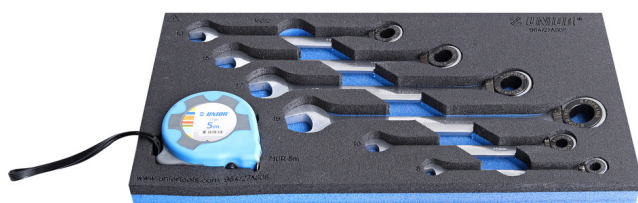

Set de chei combinate cu clichet, forjate, in modul SOS

964/27ASOS

Caracteristicile produsului

- Tool tray dimension: 188 x 364 x 30 mm
- Compatible with drawers of Eurostyle, Eurovision, Europlus and Hercules (front drawers) line

Set includes:

- 6x ratchet combination wrench (article 160/2) dim. 8, 10, 13, 15, 17, 19
- 1x measuring tape (article 710R) dim. 5m

Denumirea Produsului

SKU

Articol

Dimensiuni

Cantitate

Set de chei combinate cu clichet, forjate,
in modul SOS

625732

964/27ASOS

8 - 19

7

Denumirea Produsului	SKU	Articol	Dimensiuni	Cantitate
Cheie combinata cu clichet		160/2	8, 10, 13, 15, 17, 19	6
Rulete		710R	5	1

Ambalaj pentru retail

Ambalaj pentru transport

Piese de schimb