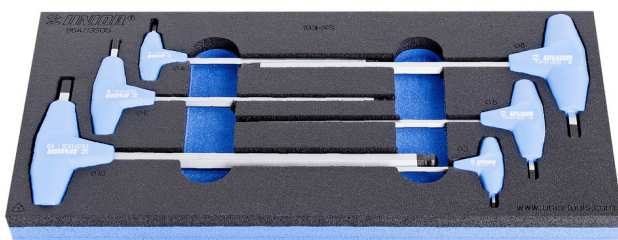

Set de surubelnite hexagonale cu maner in T in suport SOS

964/13SOS

Profile

Caracteristicile produsului

- Tool tray dimension: 188 x 364 x 30 mm
- Compatible with drawers of Eurostyle, Eurovision, Europlus and Hercules (front drawers) line

Set includes:

- 6x T-handle ball-end hex wrench (article 193HXS) dim. 3, 4, 5, 6, 8, 10

Denumirea Produsului

SKU

Articol

Dimensiuni

Cantitate

Set de surubelnite hexagonale cu maner in T in suport SOS

621067

964/13SOS

3 - 10

6

Denumirea Produsului	SKU	Articol	Dimensiuni	Cantitate
Chei hexagonale cu cap sferic si cu maner		193HXS	3, 4, 5, 6, 8, 10	6
Modul SOS pentru"surubelnite cu maner in T		vI964/13SOS	188x364x30	1

Ambalaj pentru retail

MA	MB	MC	
200	380	45	755

Ambalaj pentru transport

1

Piese de schimb

Modul SOS pentru"surubelnite cu maner in T