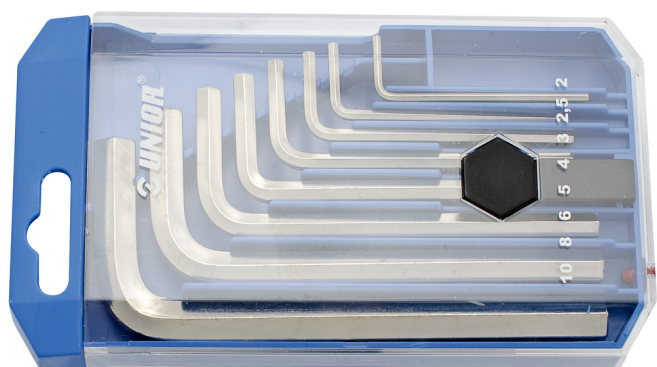

Set de chei locas hexagonal in cutie de plastic

220/3PB1

Profile

Caracteristicile produsului

Set includes:

- 8x hex wrench (article 220/3) dim. 2, 2.5, 3, 4, 5, 6, 8, 10

Denumirea Produsului	SKU	Articol	Dimensiuni	Cantitate
Set de chei locas hexagonal in cutie de plastic	610914	220/3PB1	2 - 10	8
Chei locas hexagonal		220/3	2, 2.5, 3, 4, 5, 6, 8, 10	8

Ambalaj pentru retail

MA	MB	MC	
150	85	19	310

Ambalaj pentru transport