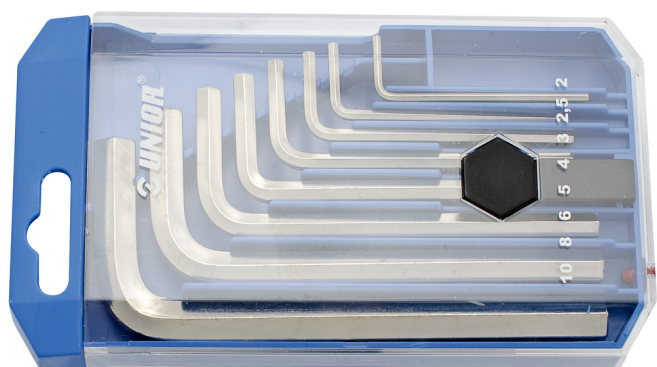

# Set de chei locas hexagonal in cutie de plastic

220/3PB1

## Profile

## Caracteristicile produsului

- Setul include dimensiuni 5/64 ", 3/32", 1/8 ", 5/32", 3/16 ", 1/4", 5/16 ", 3/8"

Denumirea Produsului	SKU	Articol	Dimensiuni	Cantitate
Set de chei locas hexagonal in cutie de plastic	612161	220/3PB1	5/64", 3/32", 1/8", 5/32", 3/16", 1/4", 5/16", 3/8"	300