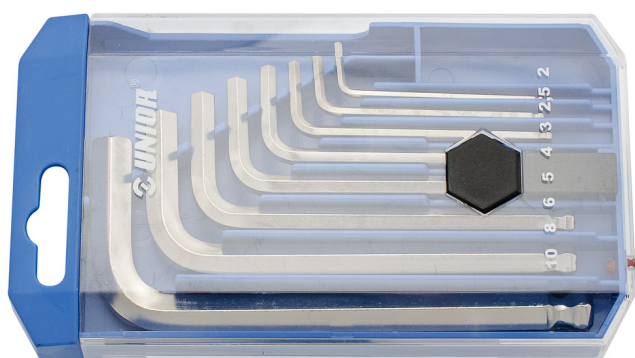

Set de chei locas hexagonal in husa de plastic

220/3SPB1

0

Profile

Caracteristicile produsului

Set includes:

- 8x ball-end hex wrench (article 220/3S) dim. 2, 2.5, 3, 4, 5, 6, 8, 10 on plastic clip

Denumirea Produsului	SKU	Articol	Dimensiuni	Cantitate
Set de chei locas hexagonal in husa de plastic	610916	220/3SPB1	2 - 10	8
Chei locas hexagonal cu cap sferic		220/3S	2, 2.5, 3, 4, 5, 6, 8, 10	8

Ambalaj pentru retail

MA	MB	MC	
150	85	19	316

Ambalaj pentru transport

--

1