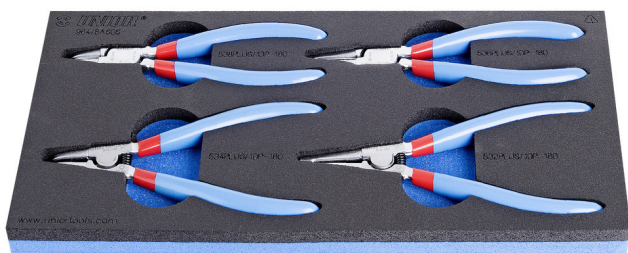

Set de clesti inel de siguranta in suport de plastic

964/8ASOS

Profile

Caracteristicile produsului

- Tool tray dimension: 188 x 364 x 30 mm
- Compatible with drawers of Eurostyle, Eurovision, Europlus and Hercules (front drawers) line

Set includes:

- 2x external lock rings pliers, straight and bent, dim. 180
- 2x internal lock rings pliers, straight and bent, dim. 180

Denumirea Produsului

SKU

Articol

Dimensiuni

Cantitate

Denumirea Produsului	SKU	Articol	Dimensiuni	Cantitate
Set de clesti inel de siguranta in suport de plastic	621061	964/8ASOS	19 - 60 - 180	4
Cleste inel de siguranta, exterior, varfuri drepte		532PLUS/1DP	180x19 - 60	1
Cleste inel de siguranta, varfuri indoite		534PLUS/1DP	180x19 - 60	1
Cleste inel de siguranta, intern, varfuri drepte		536PLUS/1DP	180x19 - 60	1
Cleste inel de siguranta, intern, varfuri indoite		538PLUS/1DP	180x19 - 60	1
Modul SOS pentru clesti inel de siguranta		vI964/8ASOS	188x364x30	1

Ambalaj pentru retail

MA	MB	MC	
200	380	45	985

Ambalaj pentru transport

1

Piese de schimb

Modul SOS pentru clesti inel de siguranta