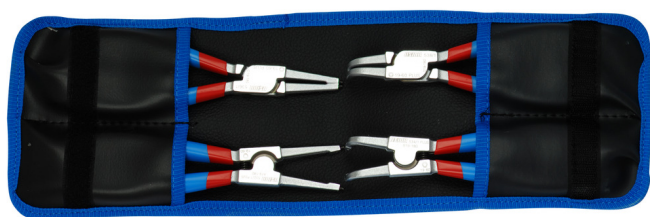

Set clesti inel de siguranta PLUS in pungă

539PLUS/1DPCT

0

Profile

Caracteristicile produsului

Set includes:

- 2x external lock rings pliers, straight and bent, dim. 180
- 2x internal lock rings pliers, straight and bent, dim. 180

| Denumirea Produsului | SKU | Articol | Dimensiuni | Cantitate |
|--|---|---------------|---------------|-----------|
| Set clesti inel de siguranta PLUS in pungă | 621625 | 539PLUS/1DPCT | 19 - 60 - 180 | 4 |
| Cleste inel de siguranta, exterior, varfuri drepte |  | 532PLUS/1DP | 180x19 - 60 | 1 |
| Cleste inel de siguranta, varfuri indoite |  | 534PLUS/1DP | 180x19 - 60 | 1 |
| Cleste inel de siguranta, intern, varfuri drepte |  | 536PLUS/1DP | 180x19 - 60 | 1 |

| Denumirea Produsului | SKU | Articol | Dimensiuni | Cantitate |
|---|---|-------------|-------------|-----------|
| Cleste inel de siguranta, intern, varfuri indoite |  | 538PLUS/1DP | 180x19 - 60 | 1 |