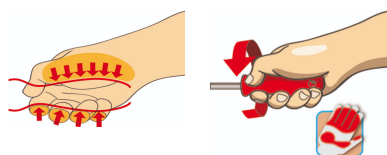

Set de surubelnite VDE cu tester de tensiune

603CS6TVDE

0

Profile

Caracteristicile produsului

Set includes:

- 4x electrician's screwdriver with insulated blade VDE (article 603VDE) dim. 0.8x4.0x100, 1.0x5.5x125, 1.2x6.5x150
- 2x crosstip (PH) screwdriver with insulated blade VDE (article 613VDE/TBI) dim. PH 1x80, PH 2x100
- 1x voltage tester 220 - 250 V (article 630VDE) dim. 0.5x3.0x140

Denumirea Produsului	SKU	Articol	Dimensiuni	Cantitate
Set de surubelnite VDE cu tester de tensiune	617045	603CS6TVDE	-	6
Surubelnita de electrician VDE cu lama izolata		603VDE	0.8 x 4.0x100, 1.0 x 5.5x125, 1.2 x 6.5x150	3
Surubelnite VDE cu lama izolata si profil PH		613VDE	PH1x80, PH2x100	2