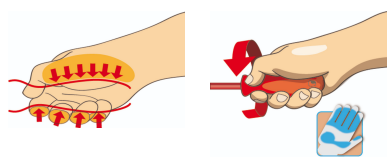

Set de surubelnite VDE TBI cu profil hexagonal

620CS6VDETBI

0

Caracteristicile produsului

Set includes:

- 6x hex screwdriver with insulated blade VDE TBI (article 620VDETBI) dim. 2.5, 3, 4, 5, 6, 8

Profile

Denumirea Produsului	SKU	Articol	Dimensiuni	Cantitate
Set de surubelnite VDE TBI cu profil hexagonal	617048	620CS6VDETBI	2.5 - 8	6
Surubelnite VDE TBI cu lama izolata si profil hexagonal		620VDETBI	2.5, 3, 4, 5, 6, 8	6