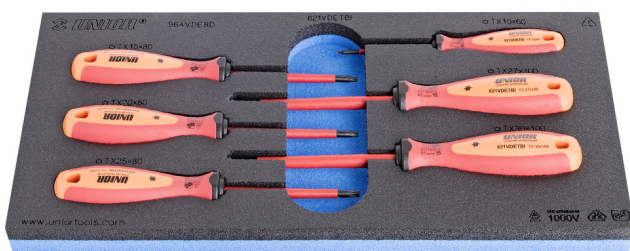

Set de surubelnite cu profil TX izolate la 1000 V VDETBI in modul SOS

964VDE8D

Profile

Caracteristicile produsului

- Tool tray dimension: 188 x 364 x 30 mm
- Compatible with drawers of Eurostyle, Eurovision, Europlus and Hercules (front drawers) line

Set includes:

- 6x screwdriver with insulated blade VDE TBI with TX profile (article 621VDETBI) dim. TX10, TX15, TX20, TX25, TX27, TX30

Denumirea Produsului

SKU

Articol

Dimensiuni

Cantitate

Denumirea Produsului	SKU	Articol	Dimensiuni	Cantitate
Set de surubelnite cu profil TX izolate la 1000 V VDETBI in modul SOS	621806	964VDE8D	TX 10 - TX 30	6
Surubelnite VDE TBI cu lama izolata si profil TX		621VDETBI	TX 10, TX 15, TX 20, TX 25, TX 27, TX 30	6
Modul SOS pentru 964VDE8D		VL964VDE8D	188x364x30	1

Ambalaj pentru retail

MA	MB	MC	
200	380	45	615

Ambalaj pentru transport

	TA	TB	TC	
1	200	380	45	615

Piese de schimb

Modul SOS pentru 964VDE8D