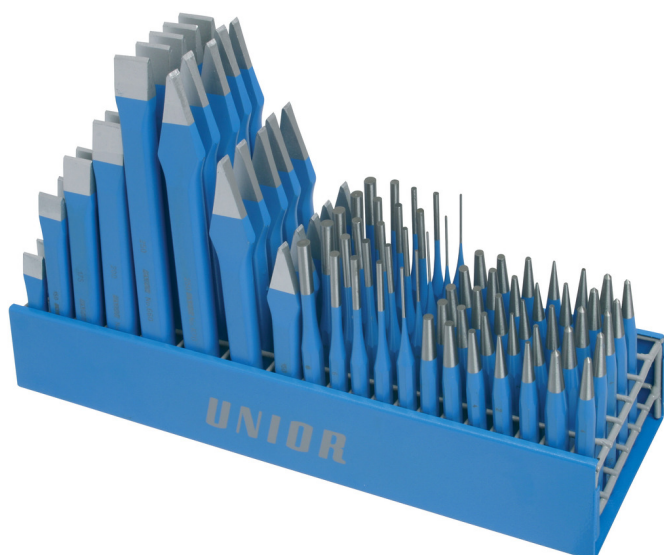

Set de dalti si punctatoare

675

Denumirea Produsului	SKU	Articol	Dimensiuni	Cantitate	
Set de dalti si punctatoare	611998	675	-	100	14600
Priboi		640/6	2 (5x), 3 (5x), 4 (5x), 5 (5x), 6 (5x)	25	
Dornuri		641/6	2 (5x), 4 (5x), 5 (5x), 6 (5x), 8 (5x)	25	
Punctatoare		642/6	4 (5x), 5 (5x)	10	
Delta lata		660/6	100 (5x), 150 (5x), 200 (5x), 250 (5x), 175 (5x)	25	
Delta cruce		670/6	150 (5x), 200 (5x), 250 (5x)	15	

Denumirea Produsului	SKU	Articol	Dimensiuni	Cantitate	
----------------------	-----	---------	------------	-----------	--

Suport metalic pentru dalti si
dornuri

980F

410

1

Ambalaj pentru retail

MA	MB	MC	
570	195	155	14670