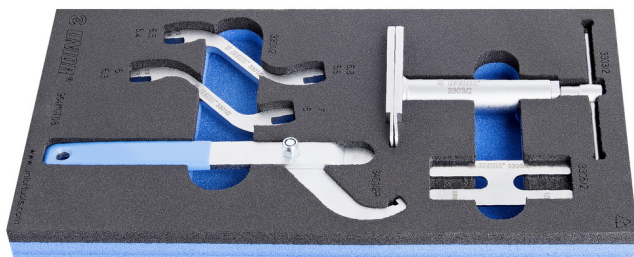

# Set de scule pt motocicletata in modul SOS

964MOTO8

## Caracteristicile produsului

- Tool tray dimension: 188 x 364 x 30 mm
- Compatible with drawers of Eurostyle, Eurovision, Europlus and Hercules (front drawers) line

Denumirea Produsului	SKU	Articol	Dimensiuni	Cantitate	
Set de scule pt motocicletata in modul SOS	624986	964MOTO8	-	5	1076
Cheie de spite pentru motociclete		3301/2	5x6x6,3x7, 5,4x5,6x6,5x6,8	2	
Scula de blocare pentru tije de amortizor moto		3305/2		1	
Disc intinzator pentru motociclete		3303/2		1	

Denumirea Produsului	SKU	Articol	Dimensiuni	Cantitate	
Cheie cu ghiara pentru motosiclete		3401/2P		1	
SOS tool tray for 964MOTO8		VL964MOTO8	364x188x30	1	