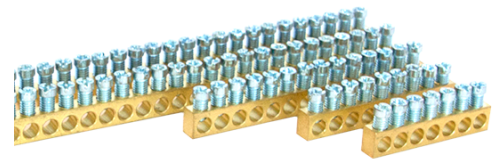

BB147 Brass bar 147x16mm², 1m

SKU	MAD0147E21
EAN	4744397018168
Color	Natural
Wire material	Cu
Cross-section min. (mm ²)	1,5
Cross-section max. (mm ²)	16
Input wire min. (mm ²)	1,5
Input wire max. (mm ²)	16
Output wire min. (mm ²)	1,5
Output wire max. (mm ²)	16
Number of connections	147
Nominal current (A)	63
Nominal voltage (V)	690
Material	Brass
Mounting method	Holder
Item width (mm)	6,5
Item length (mm)	972
Item height (mm)	9
Item weight (g)	444

Tightening torque (Nm)	2,5 Nm
IP rating	IP00
CN8 code	85369095
Package quantity (pcs)	30