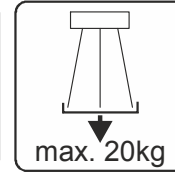

230V~

10A
max.

Ø 13 x 3 cm 0,4 kg

230V~

10A
max.

Ø 13 x 3 cm 0,4 kg

art.-no. 135250/51/54/56 01.12.2016 © SLV GmbH, Daimlerstr. 21-23, 52531 Übach-Palenberg, Germany, Tel. +49 (0)2451 4833-0
 Technische Änderungen vorbehalten. Technical Details are subject to change. Les détails techniques sont sujet à des changements. Nos
 reservamos el derecho a modificaciones técnicas. Modifiche tecniche riservate. Behoudens technische wijzigingen. Ret til tekniske ændringer
 forbeholdes. Zmiany techniczne zastrzeżone. Сохраняется право на внесение технических изменений. Tekniska ändringar kan
 förekomma. Teknik değışiklik уарма hakkı saklıdır.