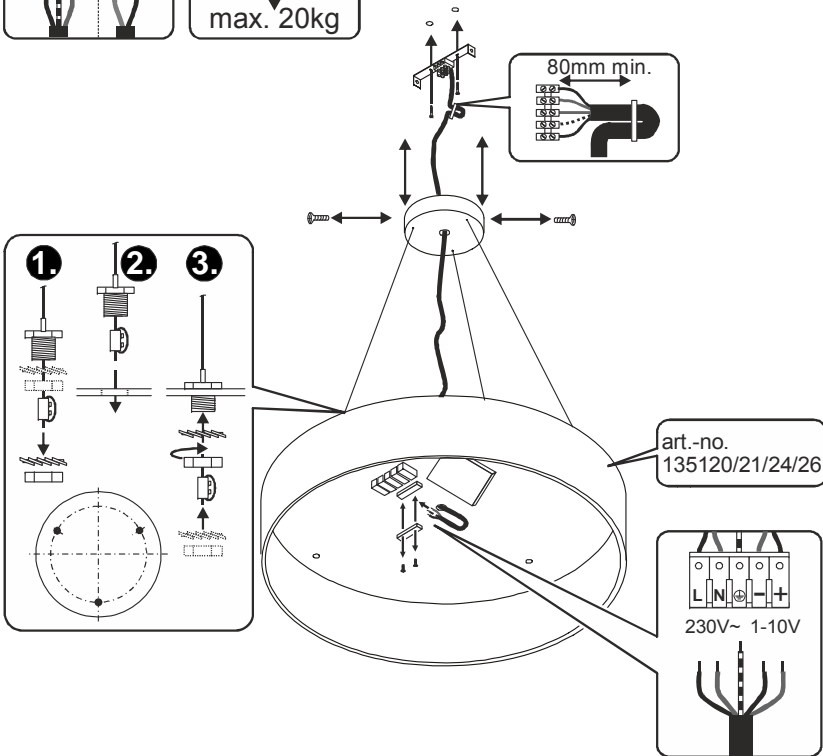

230V~

10A
max.

Ø 13 x 3 cm 0,4 kg

230V~

10A
max.

Ø 13 x 3 cm 0,4 kg

art.-no. 135250/51/54/56 01.12.2016 © SLV GmbH, Daimlerstr. 21-23, 52531 Übach-Palenberg, Germany, Tel. +49 (0)2451 4833-0
 Technische Änderungen vorbehalten. Technical Details are subject to change. Les détails techniques sont sujet à des changements. Nos
 reservamos el derecho a modificaciones técnicas. Modifiche tecniche riservate. Behoudens technische wijzigingen. Ret til tekniske ændringer
 forbeholdes. Zmiany techniczne zastrzeżone. Сохраняется право на внесение технических изменений. Tekniska ändringar kan
 förekomma. Teknik değışiklik уарма hakkı saklıdır.