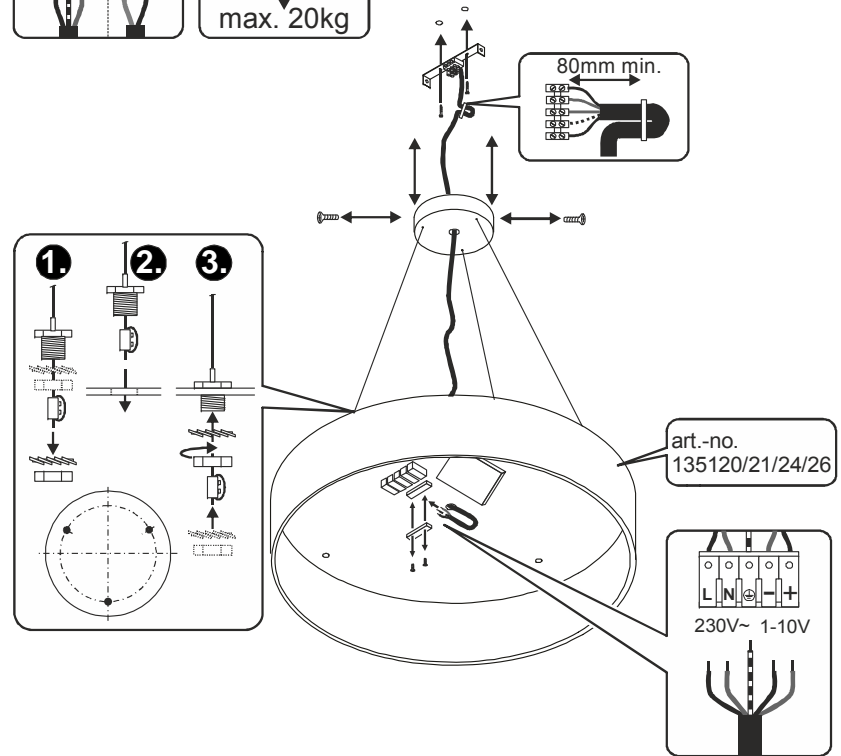

230V~

10A
max.

Ø 13 x 3 cm 0,4 kg

230V~

10A
max.

Ø 13 x 3 cm 0,4 kg

art.-no. 135250/51/54/56 01.12.2016 © SLV GmbH, Daimlerstr. 21-23, 52531 Übach-Palenberg, Germany, Tel. +49 (0)2451 4833-0
 Technische Änderungen vorbehalten. Technical Details are subject to change. Les détails techniques sont sujet à des changements. Nos
 reservamos el derecho a modificaciones técnicas. Modifiche tecniche riservate. Behoudens technische wijzigingen. Ret til tekniske ændringer
 forbeholdes. Zmiany techniczne zastrzeżone. Сохраняется право на внесение технических изменений. Tekniska ändringar kan
 förekomma. Teknik değışiklik уарма hakkı saklıdır.