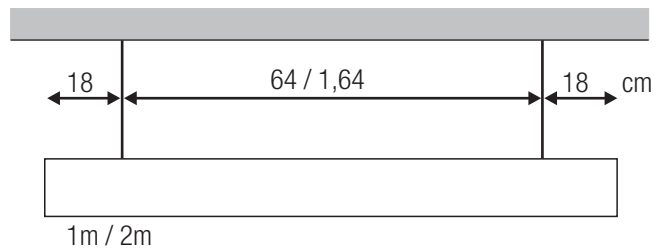

213480/81/84

213488