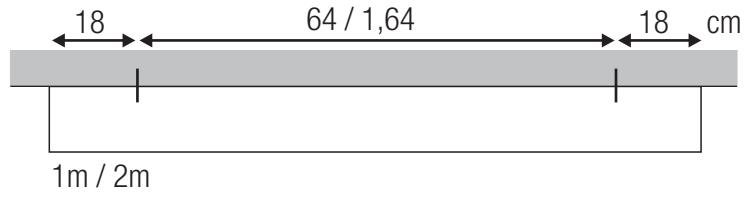

LED-PROFILE GLENOS

Art.-No.
213460
213461
213464
213470
213471
213474

213480/81/84

213488

23.12.2015 © SLV GmbH, Daimlerstr. 21-23, 52531 Übach-Palenberg, Germany, Tel. +49 (0)2451 4833-0

LED-PROFILE GLENOS