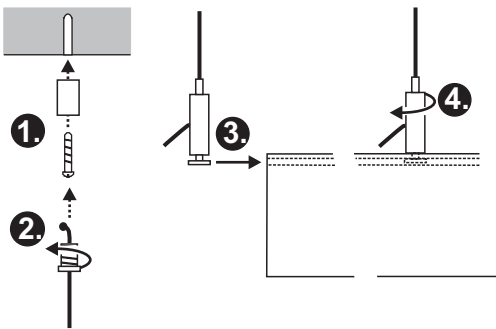

LED-PROFILE GLENOS

Art.-No.
213460
213461
213464
213470
213471
213474

213480/81/84

213488

23.12.2015 © SLV GmbH, Daimlerstr. 21-23, 52531 Übach-Palenberg, Germany, Tel. +49 (0)2451 4833-0

LED-PROFILE GLENOS