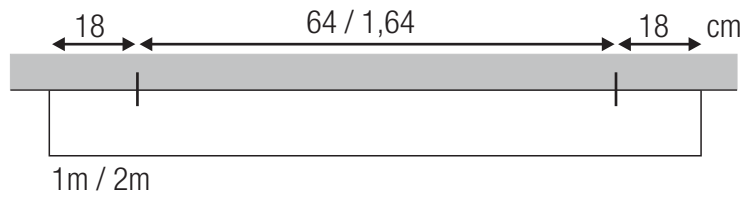

LED-PROFILE GLENOS

Art.-No.
213460
213461
213464
213470
213471
213474