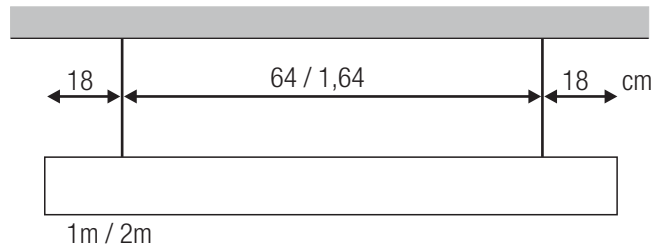

LED-PROFILE GLENOS

Art.-No.
213460
213461
213464
213470
213471
213474

213480/81/84

213488

23.12.2015 © SLV GmbH, Daimlerstr. 21-23, 52531 Übach-Palenberg, Germany, Tel. +49 (0)2451 4833-0

LED-PROFILE GLENOS