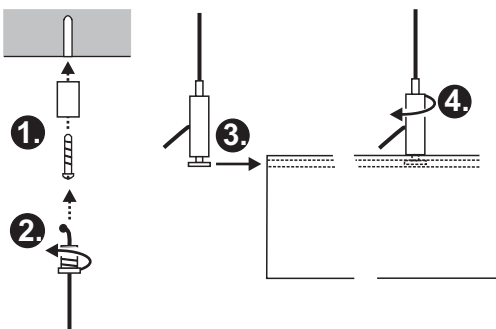

213480/81/84

213488