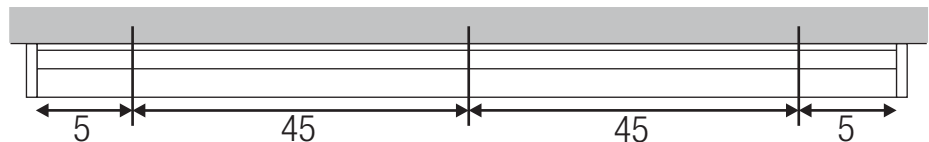

LED-PROFILE GLENOS

Art.-No.

213700 213710 213720
213701 213711 213721
213704 213714 213724

213770	213790	213780
213771	213791	213781
213774	213794	213784

01.10.2015 © SLV GmbH, Daimlerstr. 21-23, 52531 Übach-Palenberg, Germany, Tel. +49 (0)2451 4833-0