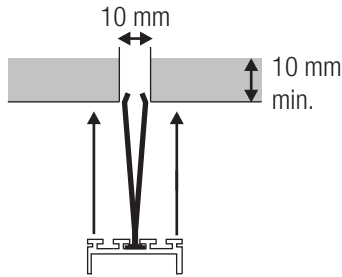

LED-PROFILE GLENOS

Art.-No.

213700 213710 213720
213701 213711 213721
213704 213714 213724

213770	213790	213780
213771	213791	213781
213774	213794	213784

01.10.2015 © SLV GmbH, Daimlerstr. 21-23, 52531 Übach-Palenberg, Germany, Tel. +49 (0)2451 4833-0