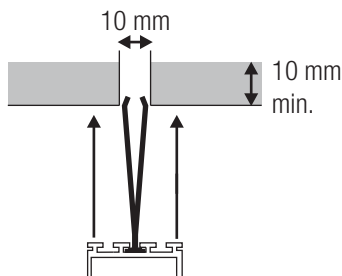

LED-PROFILE GLENOS

Art.-No.

213700 213710 213720
213701 213711 213721
213704 213714 213724

213770	213790	213780
213771	213791	213781
213774	213794	213784

01.10.2015 © SLV GmbH, Daimlerstr. 21-23, 52531 Übach-Palenberg, Germany, Tel. +49 (0)2451 4833-0