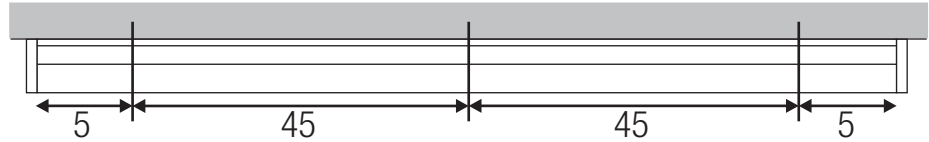

LED-PROFILE GLENOS

Art.-No.

213700 213710 213720
213701 213711 213721
213704 213714 213724

213770	213790	213780
213771	213791	213781
213774	213794	213784

01.10.2015 © SLV GmbH, Daimlerstr. 21-23, 52531 Übach-Palenberg, Germany, Tel. +49 (0)2451 4833-0