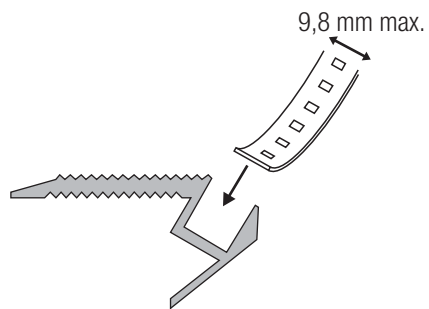

LED-PROFILE GLENOS

Art.-No.
213581
213582

XXXXX © SLV GmbH, Daimlerstr. 21-23, 52531 Übach-Palenberg, Germany, Tel. +49 (0)2451 4833-0

LED-PROFILE GLENOS

Art.-No.
213581
213582

XXXXX © SLV GmbH, Daimlerstr. 21-23, 52531 Übach-Palenberg, Germany, Tel. +49 (0)2451 4833-0