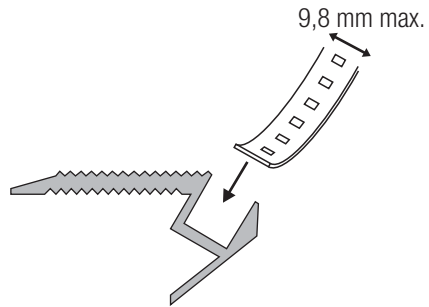

LED-PROFILE GLENOS

Art.-No.
213581
213582

XXXXX © SLV GmbH, Daimlerstr. 21-23, 52531 Übach-Palenberg, Germany, Tel. +49 (0)2451 4833-0

LED-PROFILE GLENOS

Art.-No.
213581
213582

XXXXX © SLV GmbH, Daimlerstr. 21-23, 52531 Übach-Palenberg, Germany, Tel. +49 (0)2451 4833-0