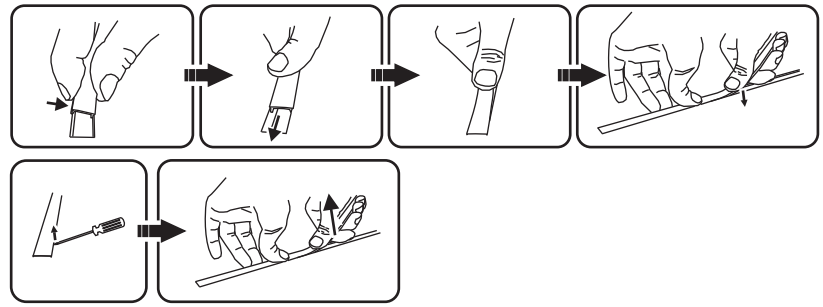

## LED-PROFILE GLENOS

Art.-No.

213610 213620 213630  
 213611 213621 213631  
 213614 213624 213634

213650/51/54

213640/41/44

213488

01.10.2015 © SLV GmbH, Daimlerstr. 21-23, 52531 Übach-Palenberg, Germany, Tel. +49 (0)2451 4833-0