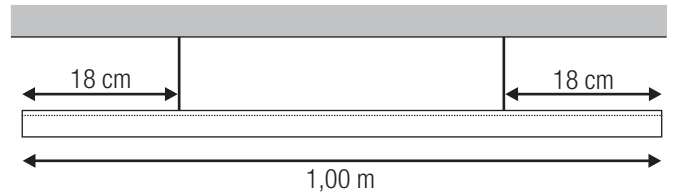

## LED-PROFILE GLENOS

Art.-No.

213610 213620 213630  
 213611 213621 213631  
 213614 213624 213634

213650/51/54

213640/41/44

213488

01.10.2015 © SLV GmbH, Daimlerstr. 21-23, 52531 Übach-Palenberg, Germany, Tel. +49 (0)2451 4833-0