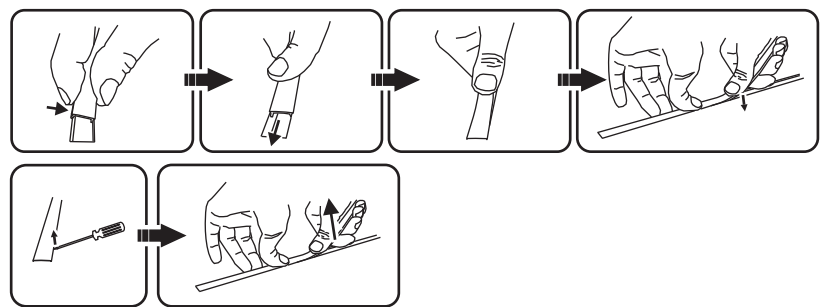

## LED-PROFILE GLENOS

Art.-No.

213610 213620 213630  
 213611 213621 213631  
 213614 213624 213634

213650/51/54

213640/41/44

213488

01.10.2015 © SLV GmbH, Daimlerstr. 21-23, 52531 Übach-Palenberg, Germany, Tel. +49 (0)2451 4833-0