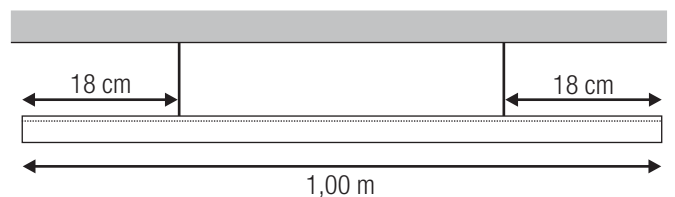

## LED-PROFILE GLENOS

Art.-No.

213610 213620 213630  
 213611 213621 213631  
 213614 213624 213634

213650/51/54

213640/41/44

213488

01.10.2015 © SLV GmbH, Daimlerstr. 21-23, 52531 Übach-Palenberg, Germany, Tel. +49 (0)2451 4833-0