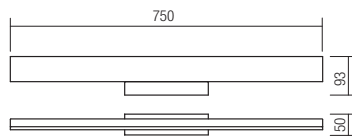

Led type	LED SMD, 90 pcs x 0,2W
Power	20W
Input	220-240V, 50/60Hz
Color temperature	3000K
Luminous flux	940 lm
Optics	120°
CRI	85
Not dimmable	☒

**01-940**

aplică
wall lamp
applique
бра
falilámpa
аплик

Led type	LED SMD, 123 pcs x 0,2W
Power	27W
Input	220-240V, 50/60Hz
Color temperature	3000K
Luminous flux	1490 lm
Optics	120°
CRI	85
Not dimmable	☒