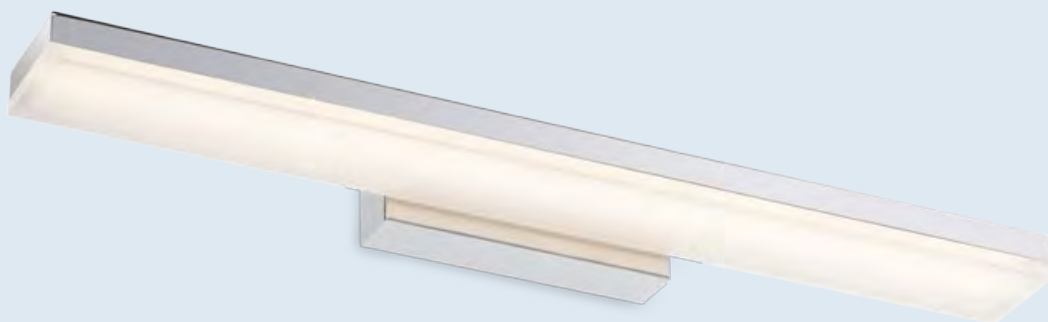

INFO AROUA

Serie de aplicе
pentru interior
proteјate la
umiditate, echipate
cu LED-uri SMD,
structură din metal
cromat cu dispersor
din acril satinat.

EN Series of interior wall lamps, waterproof, equipped with SMD LEDs, chromated metal housing and frosted acrylic diffuser.

IT Serie di applique per interni protette contro l'umidità, equipaggiate con LED SMD, struttura in metallo cromato e diffusore in acrilico satinato.

RU Серия бра для внутреннего освещения с защитой от влаги, оснащенных светодиодами SMD, металлическая хромированная структура, диффузор из сатинированного акрила.

HU Nedvességtől védett beltéri falilámpa sorozat, SMD LED-ekkel ellátva, krómozott fémszerkezettel, szatén akril diszperzórral.

BG Серия интериорни аплици, защитени срещу влага, оборудвани с SMD LED-ове, структура от хромиран метал с разсейвател от сатениран акрил.

01-939 WALL