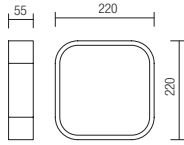

01-969

plafonieră
ceiling lamp
plafoniera
потолочный светильник
mennyezeti lámpa
плафонерка