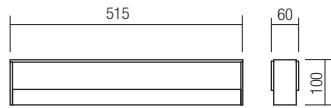

01-941

01-942

01-941

aplică
wall lamp
applique
бра
falilámpa
аплик

Led type	LED SMD, 120 pcs x 0,18W
Power	21W
Input	220-240V, 50/60Hz
Color temperature	3000K
Luminous flux	1042 lm
Optics	120°
CRI	85
Not dimmable	☒