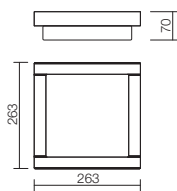

BG Интериорни плафониери, защитени срещу влага, оборудвани с SMD LED-ове, структура от хромиран метал с разсейвател от сатениран акрил.

01-983

01-983

plafonieră
ceiling lamp
plafoniera
потолочный светильник
mennyezeti lámpa
плафонерка