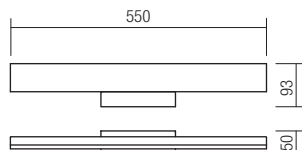

Led type	LED SMD, 90 pcs x 0,2W
Power	20W
Input	220-240V, 50/60Hz
Color temperature	3000K
Luminous flux	940 lm
Optics	120°
CRI	85
Not dimmable	☒

**01-940**

aplică
wall lamp
applique
бра
falilámpa
аплик

Led type	LED SMD, 123 pcs x 0,2W
Power	27W
Input	220-240V, 50/60Hz
Color temperature	3000K
Luminous flux	1490 lm
Optics	120°
CRI	85
Not dimmable	☒