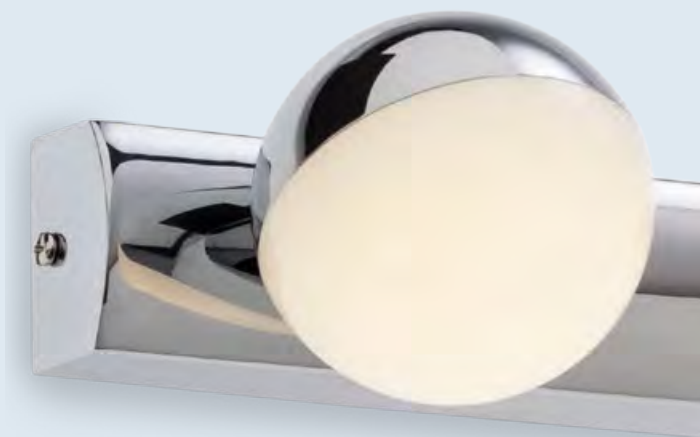

Serie de aplice
pentru interior
protejate la
umiditate, echipate
cu LED-uri COB,
structură din metal
și aluminiu cromat
cu dispersoare din
acril opal.

- EN** Indoor series of wall lamps protected against humidity, equipped with COB LEDs, metal structure and chrome aluminium, with opal acrylic diffusers.
- IT** Serie di applique per interni protette contro l'umidità, equipaggiate con LED COB, struttura in metallo e alluminio cromato e diffusori in acrilico opalino.
- RU** Серия бра для внутреннего освещения с защитой от влаги, оснащенных светодиодами COB, металлическая и алюминиевая хромированная структура, диффузоры из опалового акрила.
- HU** Nedvességtől védett beltéri falilámpa sorozat, COB LED-ekkel ellátva, krómozott fém- és alumíniumszerkezettel, akril opál diszperzórrel.
- BG** Серия интериорни аплици, защитени срещу влага, оборудвани с COB LED-ове, структура от метал и хромиран алуминий с разсейватели от акрил опал.

EN Series of interior wall lamps, waterproof, equipped with SMD LEDs, chromated metal housing and frosted acrylic diffuser.

IT Serie di applique per interni protette contro l'umidità, equipaggiate con LED SMD, struttura in metallo cromato e diffusore in acrilico satinato.

BOB

INFO BOB

Aplică pentru interior protejată la umiditate, echipată cu LED-uri SMD, structură din metal și aluminiu cromat cu dispersor din sticlă și parte oglindată din metal cromat.

EN Indoor wall lamp protected against humidity, equipped with SMD LEDs, metal structure and chrome aluminium, with glass diffuser and chrome metal mirrored part.

IT Applique per interni protetta contro l'umidità equipaggiata con LED SMD, struttura in metallo e alluminio cromato con diffusore in vetro satinato e parte specchiante in metallo cromato sopra applicata.