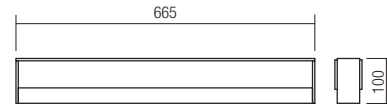

01-942

aplică
wall lamp
applique
бра
falilámpa
аплик