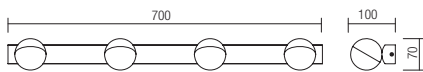

01-967

aplică
wall lamp
applique
бра
fali lámpa
аплик

Led type	COB LED
Power	4 x 3W
Input	220-240V, 50/60Hz
Color temperature	3000K
Luminous flux	1000 lm
Optics	120°
CRI	85
Not dimmable	⊗