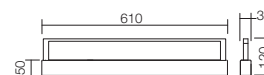

01-944

aplică
wall lamp
applique
бра
fatilámpa
аплик