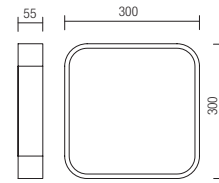

01-970

plafonieră
ceiling lamp
plafoniera
потолочный светильник
mennyezeti lámpa
плафонерка