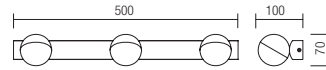

01-965

aplică
wall lamp
applique
бра
fali lámpa
аплик

Led type	COB LED
Power	1 x 3W
Input	220-240V, 50/60Hz
Color temperature	3000K
Luminous flux	245 lm
Optics	120°
CRI	85
Not dimmable	⊗

**01-966**

aplică
wall lamp
applique
бра
fali lámpa
аплик