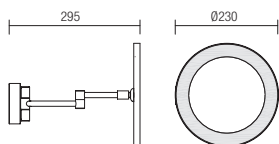

01-968

aplică
wall lamp
applique
бра
fatilámpa
аплик