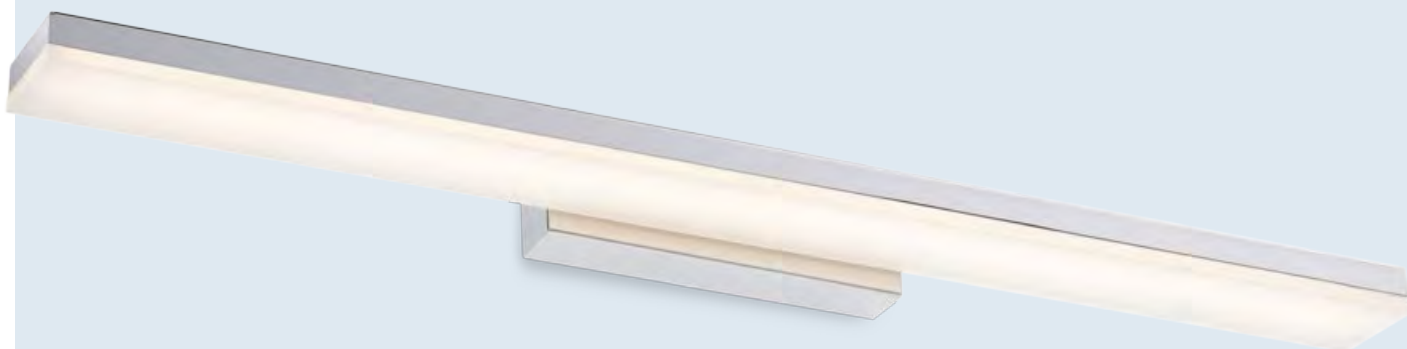

01-940 WALL