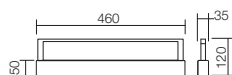

01-943

aplică
wall lamp
applique
бра
fatilámpa
аплик