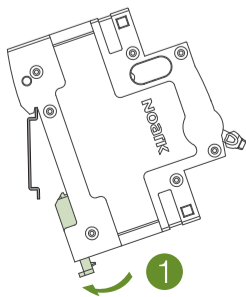

Miniature circuit breaker  
 Jistič  
 Istiç  
 Wyłącznik nadprądowy  
 Intrerupator automate  
 Leistungsschalter  
 Disjoncteur  
 Автоматический выключатель

NOARK

Mounting instructions  
 Montážní návod  
 Montážne inštrukcie  
 Instrukcja montażu  
 Instrucțiuni de asamblare  
 Montageanweisung  
 Instructions de montage  
 Инструкция по монтажу  
 Monteringsanvisning  
 Istruzioni di montaggio  
 Instrucciones de montaje  
 Összeszerelési útmutató

1P/1PN/2P/3P/3PN4P

2

CLICK!

	 Z2
 (mm <sup>2</sup> )	10-50mm <sup>2</sup>
 (Nm)	3.5-6Nm