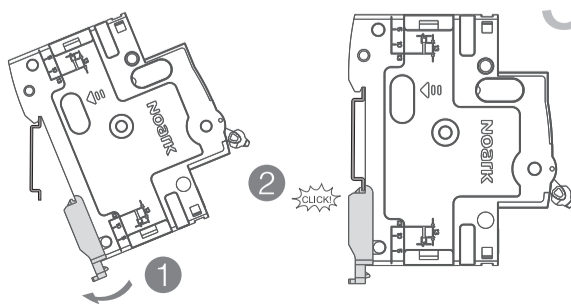

Isolator
Hlavní vypínač
Vypínač
Rozłącznik izolacyjny
Intrruptor
Hauptlastschalter
Interrupteur
Выключатель нагрузки
Заключаем в позицич OFF
Шалтер(товаров прекъсвач)
Rastavljač

NOARK

1

Mounting instructions
Montážní návod
Montážne inštrukcie
Instrukcja montazu
Instruçiuni de asamblare
Montageanweisung
Instructions de montage
Инструкция по монтажу
Monteringsanvisning
Istruzioni di montaggio
Instrucciones de montaje
Összeszerelési útmutató

2

Caution: Installation by electricians only
Varování: Montáž pouze osobou s elektrotech. kvalifikací
Varovanie: Montáž iba osobou s elektrotech. kvalifikáciou
Uwaga: Montaż tylko przez uprawnionych instalatorów
Atenție: Instalare numai de catre electricieni
Vorsicht: Montagenur durch Elektrofachkräfte
Attention: Montage uniquement par un électricien
Осторожно: Монтаж только электрика

3

4

5

	1-35mm ²
	2-3.5Nm

NOARK

Printed with environment-friendly paper

Copyright Noark. All Rights Reserved

www.noark-electric.eu