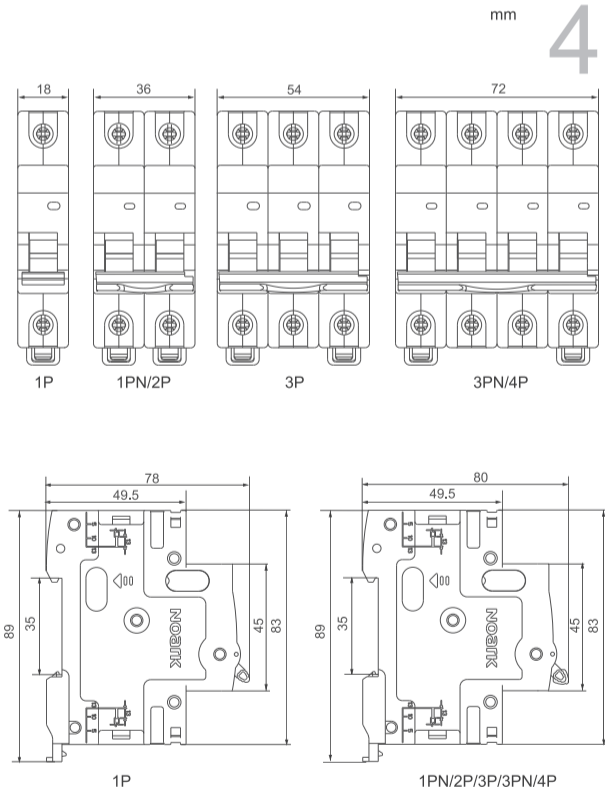

Isolator
Hlavní vypínač
Vypínač
Rozłącznik izolacyjny
Intrruptor
Hauptlastschalter
Interrupteur
Выключатель нагрузки
Заключаем в позицич OFF
Шалтер(товаров прекъсвач)
Rastavljač

NOARK

1

Mounting instructions
Montážní návod
Montážne inštrukcie
Instrukcja montazu
Instruçiuni de asamblare
Montageanweisung
Instructions de montage
Инструкция по монтажу
Monteringsanvisning
Istruzioni di montaggio
Instrucciones de montaje
Összeszerelési útmutató

3

4

5

	1-35mm ²
	2-3.5Nm

NOARK

Printed with environment-friendly paper

Copyright Noark. All Rights Reserved

www.noark-electric.eu