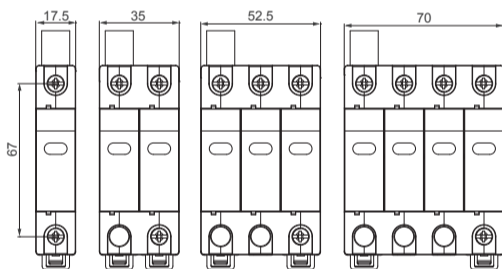

Surge protective device
Svodič přepětí
Zvodič prepätia
Ogranicznik przepięć
Dispozitiv de protecție la supratensiune
Überspannungsableiter
Parafoudres
Ограничитель перенапряжений
Арестор(Катодни отводители)
Prenaponska zaštitna jedinica
Viršįtampių ribotuvas
Пристрій захисту від перенапруги

NOARK

Mounting instruction
Montážní návod
Montážny návod
Instrukcja montażu
Instrucțiuni de asamblare
Montageanweisung
Instructions de montage
Инструкция по монтажу
Monteringsanvisning
Istruzioni di montaggio
Instrucciones de montaje
Összeszerelési útmutató
Asennusohjeita

Montage-instructies
Instruções de montagem
Navodila za montažo
Οδηγίες Εγκατάστασης
Инструкции за инсталиране
Monteringsvejledning
Montažu upute
Montavimo instrukcijos
Instalēšanas instrukcijas
Uputstvo za montažu
Paigaldusjuhendid
Інструкція з монтажу

Caution: Installation by electricians only

Varování: Montáž pouze osobou s elektrotech. kvalifikací

Varovanie: Montáž iba osobou s elektrotech. kvalifikáciou

Uwaga: Montaż tylko przez uprawnionych instalatorów

Atenție: Instalare numai de către electricieni

Vorsicht: Montagenur durch Elektrofachkräfte

Attention: Montage uniquement par un électricien

Осторожно: Монтаж только электрика