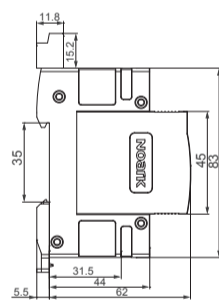

Surge protective device
Svodič přepětí
Zvodič prepätia
Ogranicznik przepięć
Dispozitiv de protecție la supratensiune
Überspannungsableiter
Parafoudres
Ограничитель перенапряжений
Арестор(Катодни отводители)
Prenaponska zaštitna jedinica
Viršįtampių ribotuvas
Пристрій захисту від перенапруги

NOARK

Mounting instruction
Montážní návod
Montážny návod
Instrukcja montażu
Instrucțiuni de asamblare
Montageanweisung
Instructions de montage
Инструкция по монтажу
Monteringsanvisning
Istruzioni di montaggio
Instrucciones de montaje
Összeszerelési útmutató
Asennusohjeita

Montage-instructies
Instruções de montagem
Navodila za montažo
Οδηγίες Εγκατάστασης
Инструкции за инсталиране
Monteringsvejledning
Montažu upute
Montavimo instrukcijos
Instalēšanas instrukcijas
Uputstvo za montažu
Paigaldusjuhendid
Інструкція з монтажу

Caution: Installation by electricians only

Varování: Montáž pouze osobou s elektrotech. kvalifikací

Varovanie: Montáž iba osobou s elektrotech. kvalifikáciou

Uwaga: Montaż tylko przez uprawnionych instalatorów

Atenție: Instalare numai de către electricieni

Vorsicht: Montagenur durch Elektrofachkräfte

Attention: Montage uniquement par un électricien

Осторожно: Монтаж только электрика