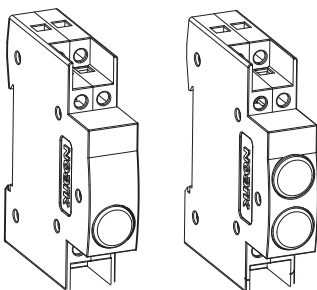

Ex9PD

1

Signal lamp
Světelné návěstí
Signálka
Lampka sygnalizacyjna
Lampă de semnalizare
Lichsignale
Signalisation lumineuse
сигнальная лампа
Сигнални лампи
Signalna sijalica

NOARK

Ex9PD

2

Mounting instruction