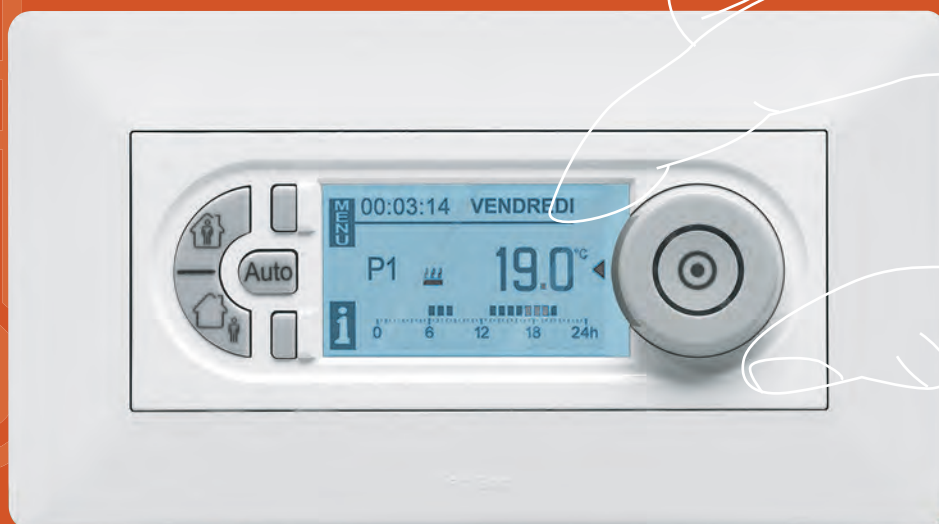

Confort în toate situațiile

Confort și eleganță la
controlul încălzirii în
locuință

Cu dispozitivele de control
Valena îndepliniți toate
cerințele unui apartament
modern.

12 08 22.0°C 28
DAY 1 23

TERMOSTAT PROGRAMABIL

Programare săptămânală.
Afișare permanentă a
programului selectat.