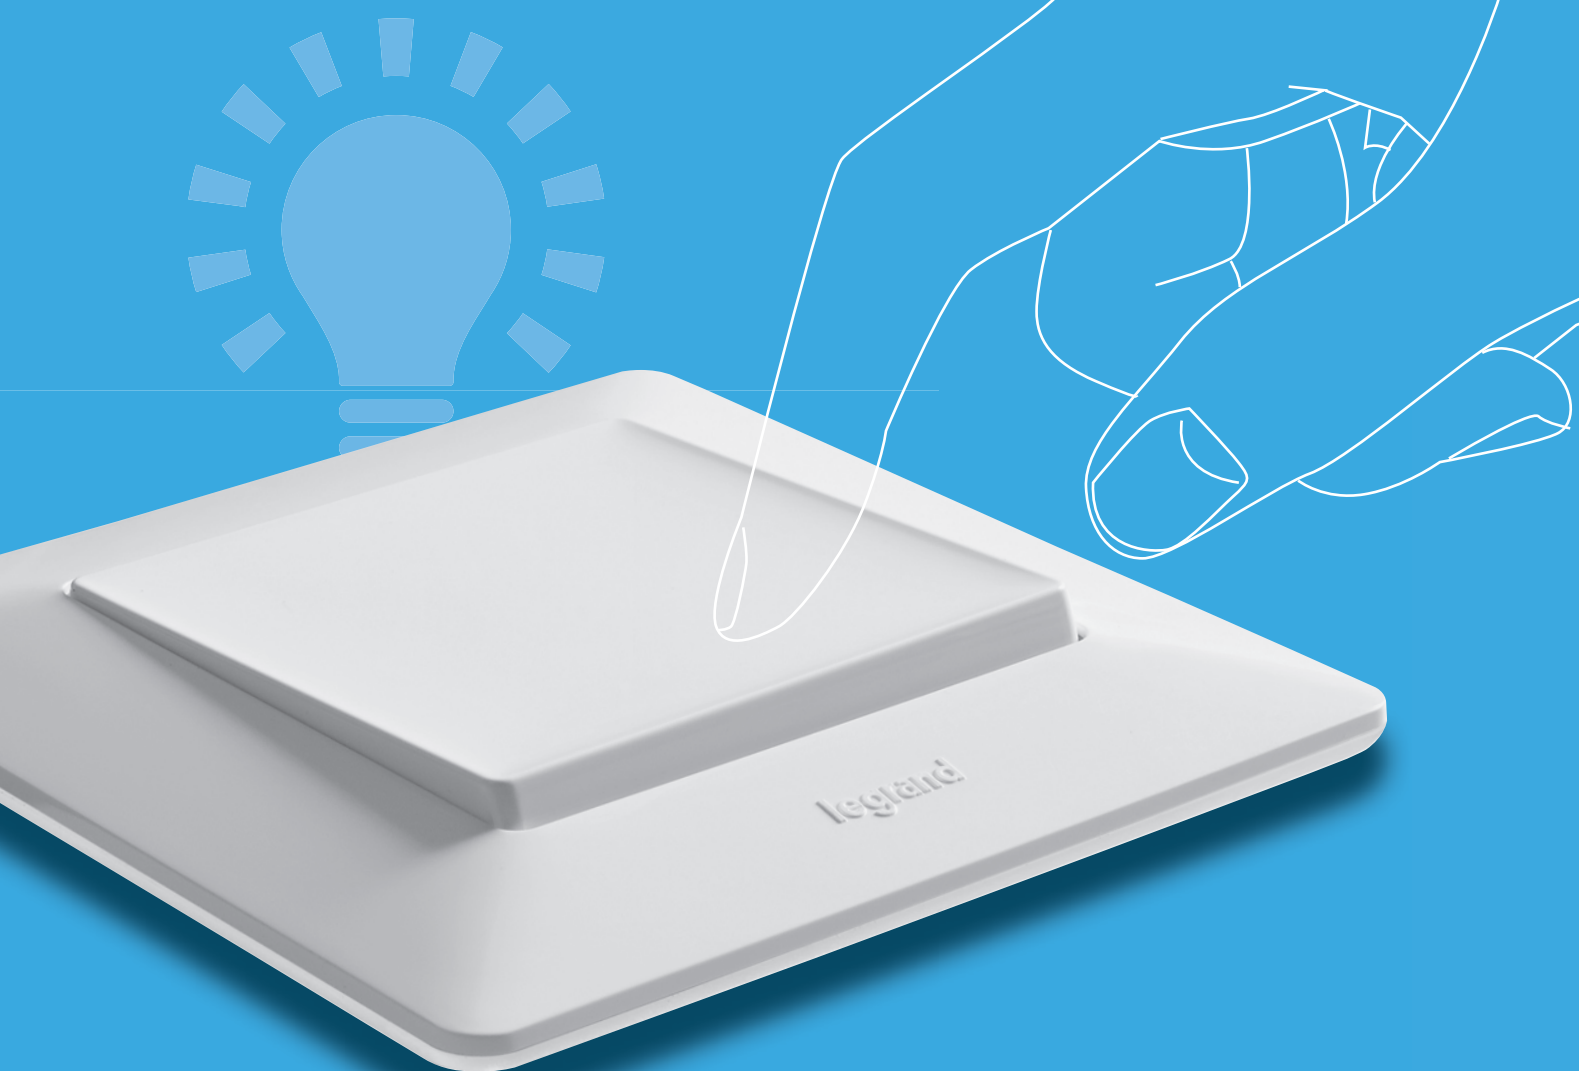

Întrerupătoare

Oferta completă
pentru spații
rezidențiale sau
comerciale

O gamă variată de
soluții ce răspunde
oricăror nevoi

Disponibil în 10AX și 16AX.