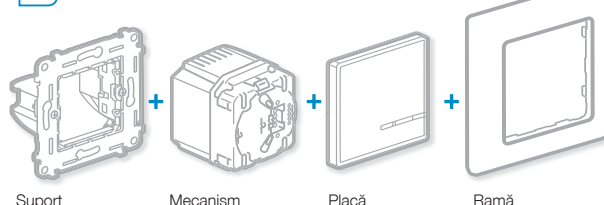

Patru piese pentru un produs complet

Valena™ Life - mecanisme control radio

control wireless iluminat, storuri și scenarii

Pot fi echipate cu plăci Valena Life și rame 1 post.
Se fixează direct pe perete, fără suporturi sau doze cu montaj îngropat.
Pentru control la distanță al unui întrerupător sau grup de întrerupătoare.
Ideale pentru obținerea funcției de întrerupător cap-scară fără cablare suplimentară.
Ambalate în cutii.