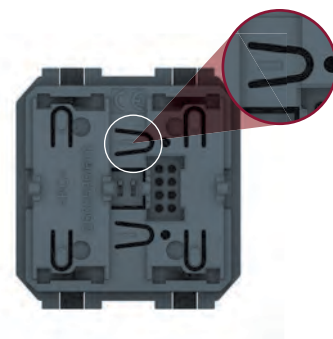

CONTROL
WIRELESS

Aplicație pentru dispozitive mobile.

Transformă-ți locuința într-una conectată.

APLICAȚIE
DISPOZITIV MOBIL

GATEWAY
RADIO/WI-FI

DISPOZITIV COMANDĂ RADIO

GAMA ESTE ÎMPĂRȚITĂ ÎN:

- dispozitive de control al sarcinii, integrate în sistemul electric;
- dispozitive operate cu baterii, cu libertate deplină la montaj;
- acces radio/wi-fi ce permite conectarea cu ușurință la instalația electrică atât în casă, cât și în afară ei.

CONTROL WIRELESS -
STORURI

CONTROL WIRELESS -
DUBLU

CONTROL WIRELESS -
SCENARII

TEHNOLOGIE RADIO

Mulțumită tehnologiei radio la 2,4GHz, 16 canale, rețea cu auto regenerare, dispozitivele din sistem nu interferează cu cele wireless din restul locuinței, cum ar fi sistemul de alarmă, computerul, rețeaua și datele Wi-Fi, etc.

CONFIGURARE SISTEM SIMPLĂ ȘI RAPIDĂ

Configurarea nu necesită scule sau software. Pentru a include și asocia alte dispozitive în rețeaua radio este suficientă o simplă apăsare pe butonul corespunzător aflat pe panoul frontal al oricărui dispozitiv.