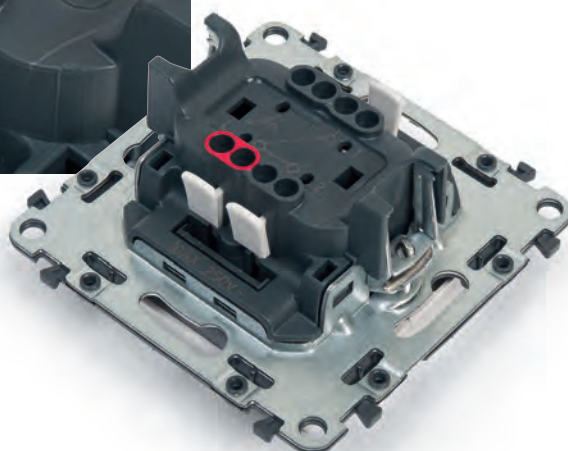

- 1 - Prindere mai eficientă și o mai bună rezistență la smulgere
- 2 - Gheare complet protejate în poziția neutră, fără deteriorarea cablurilor sau rănirea mâinilor la montaj
- 3 - Revenire rapidă și automată la poziția neutră

Deconectare: mai ușoară și mai rapidă decât în cazul bornelor cu șuruburi.

Potrivit atât pentru conductoare rigide, cât și pentru conductoare flexibile.

Capac de protecție

Protecție ridicată împotriva prafului, vopselei și zgârieturilor, chiar după montaj. Nu este necesară înlăturarea protecției atunci când dispozitivul este folosit înainte de instalarea ramei.