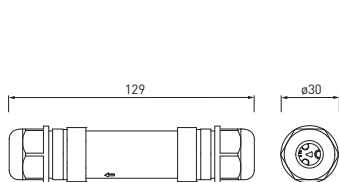

WZL-2

WZL-3

WZL-4

		INFO			
WZL-2	68	łącznik, connector, соединитель, Verbinder, csatló	tworzywo, plastic, пластмасса, Kunststoff, anyag	czarny, black, черный, schwarz, fekete	5901867122070
WZL-3	68	trójnik, tee, тройник, T-Stück, T-idom			5901867122094
WZL-4	67	trójnik, tee, тройник, T-Stück, T-idom			5902801016189