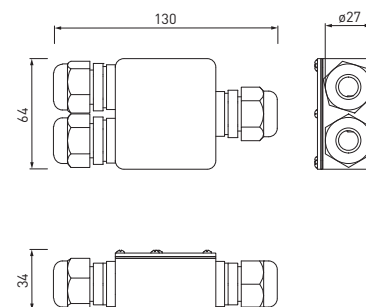

PL Wodoszczelny łącznik do przewodów elektrycznych **EN** Watertight connector for conductors **DE** Wasserdichtes Verbinder für elektrische Kabel **RU** Водонепроницаемый коннектор для электрических проводов **CS** Vodotěsný spínač pro elektrické kabely **SK** Vodotesná spojka na elektrické káble **HU** Vízhatlan kötődoboz, kábelcsatlakozó **HR** Vodonepropusni priključak za električne vodiče **FR** Raccord en imperméable, serre-fils de fixation **ES** Adaptador impermeable, conector para cables eléctricos **IT** Impermeabile, giunzione per i cavi elettrici **RO** Conector etanș la apă pentru cabluri electrice **LT** Vandeniui atsparus elektros laidų jungimo elementas **LV** Ūdensnecaurlaidīgs elektrisko vadu savienotājs **ET** Veekindel elektrijuhtmete ühendus **PT** Conector estanque para condutores eléctricos **BE** Воданепранікальны злучальнік для электраправадаў **UK** Водонепроникний конектор для електричних проводів **BG** Водоустойчив конектор за електрически проводници **SL** Vodotesen spojka za električne kable **BS** Vodonepropusni priključak za električne vodiče **SRP** Vodonepropusni priključak za električne vodiče **SR** Водонепропусни прикључак за електричне проводнике **MK** Водоотпорен конектор за електрични жици **MO** Conector etanș la apă pentru cabluri electrice

WZL-2

WZL-3

WZL-4

		INFO			
WZL-2	68	łącznik, connector, соединитель, Verbinder, csatló	tworzywo, plastic, пластмасса, Kunststoff, anyag	czarny, black, черный, schwarz, fekete	5901867122070
WZL-3	68	trójnik, tee, тройник, T-Stück, T-idom			5901867122094
WZL-4	67	trójnik, tee, тройник, T-Stück, T-idom			5902801016189

WZL-2

WZL-3

WZL-4