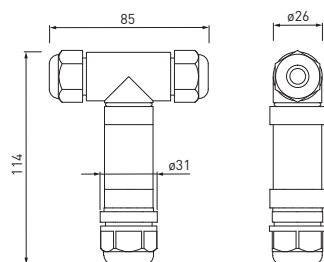

PL Wodoszczelny łącznik do przewodów elektrycznych **EN** Watertight connector for conductors **DE** Wasserdichtes Verbinder für elektrische Kabel **RU** Водонепроницаемый коннектор для электрических проводов **CS** Vodotěsný spínač pro elektrické kabely **SK** Vodotesná spojka na elektrické káble **HU** Vízhatlan kötődoboz, kábelcsatlakozó **HR** Vodonepropusni priključak za električne vodiče **FR** Raccord en imperméable, serre-fils de fixation **ES** Adaptador impermeable, conector para cables eléctricos **IT** Impermeabile, giunzione per i cavi elettrici **RO** Conector etanș la apă pentru cabluri electrice **LT** Vandeniui atsparus elektros laidų jungimo elementas **LV** Ūdensnecaurlaidīgs elektrisko vadu savienotājs **ET** Veekindel elektrijuhtmete ühendus **PT** Conector estanque para condutores eléctricos **BE** Воданепранікальны злучальнік для электраправадаў **UK** Водонепроникний конектор для електричних проводів **BG** Водоустойчив конектор за електрически проводници **SL** Vodotesen spojka za električne kable **BS** Vodonepropusni priključak za električne vodiče **SRP** Vodonepropusni priključak za električne vodiče **SR** Водонепропусни прикључак за електричне проводнике **MK** Водоотпорен конектор за електрични жици **MO** Conector etanș la apă pentru cabluri electrice

WZL-2

WZL-3

WZL-4

		INFO			
WZL-2	68	łącznik, connector, соединитель, Verbinder, csatló	tworzywo, plastic, пластмасса, Kunststoff, anyag	czarny, black, черный, schwarz, fekete	5901867122070
WZL-3	68	trójnik, tee, тройник, T-Stück, T-idom			5901867122094
WZL-4	67	trójnik, tee, тройник, T-Stück, T-idom			5902801016189

WZL-2

WZL-3