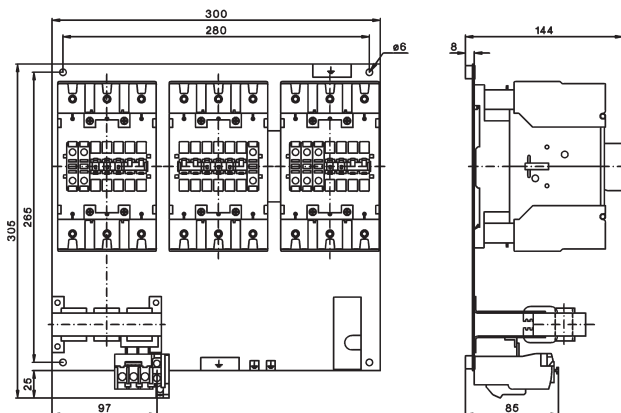

Star-Delta Starters

Dimensions

Star-Delta Starters, AC operated, open type

K3NY15 + U3/32
K3NY26

K3NY15 + U12/16E G3
K3NY26

K3Y40 + U3/32
K3Y52 + U3/32

K3Y40 + U3/42
K3Y52 + U3/42

K3Y80 + U3/74

K3Y100 + U3/74

K3Y140 + U85
K3Y200

K3Y240 + U180 + SU180/176
K3Y300