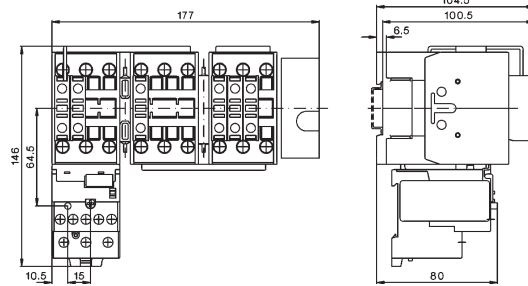

Star-Delta Starters

Dimensions

Star-Delta Starters, AC operated, open type

K3NY15 + U3/32
K3NY26

K3NY15 + U12/16E G3
K3NY26

K3Y40 + U3/32
K3Y52 + U3/32

K3Y40 + U3/42
K3Y52 + U3/42

K3Y80 + U3/74

K3Y100 + U3/74

K3Y140 + U85
K3Y200

K3Y240 + U180 + SU180/176
K3Y300