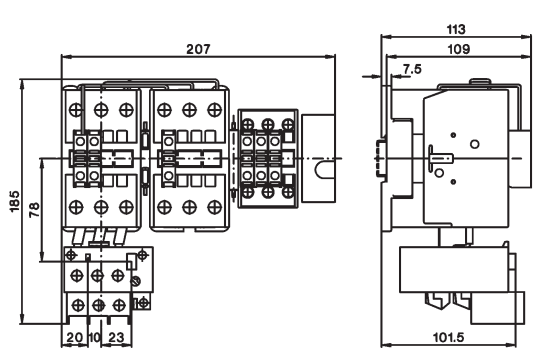

Star-Delta Starters

Dimensions

Star-Delta Starters, AC operated, open type

K3NY15 + U3/32
K3NY26

K3NY15 + U12/16E G3
K3NY26

K3Y40 + U3/32
K3Y52 + U3/32

K3Y40 + U3/42
K3Y52 + U3/42

K3Y80 + U3/74

K3Y100 + U3/74

K3Y140 + U85
K3Y200

K3Y240 + U180 + SU180/176
K3Y300