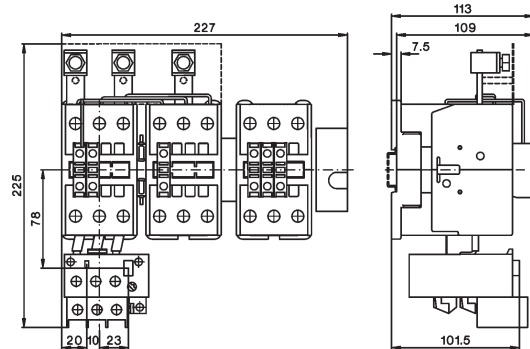

Star-Delta Starters

Dimensions

Star-Delta Starters, AC operated, open type

K3NY15 + U3/32
K3NY26

K3NY15 + U12/16E G3
K3NY26

K3Y40 + U3/32
K3Y52 + U3/32

K3Y40 + U3/42
K3Y52 + U3/42

K3Y80 + U3/74

K3Y100 + U3/74

K3Y140 + U85
K3Y200

K3Y240 + U180 + SU180/176
K3Y300