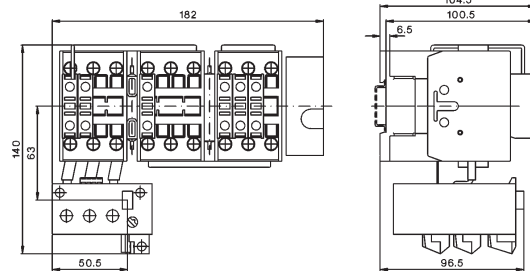

Star-Delta Starters

Dimensions

Star-Delta Starters, AC operated, open type

K3NY15 + U3/32
K3NY26

K3NY15 + U12/16E G3
K3NY26

K3Y40 + U3/32
K3Y52 + U3/32

K3Y40 + U3/42
K3Y52 + U3/42

K3Y80 + U3/74

K3Y100 + U3/74

K3Y140 + U85
K3Y200

K3Y240 + U180 + SU180/176
K3Y300