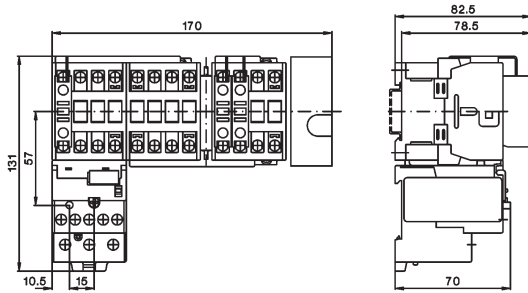

Star-Delta Starters

Dimensions

Star-Delta Starters, AC operated, open type

K3NY15 + U3/32
K3NY26

K3NY15 + U12/16E G3
K3NY26

K3Y40 + U3/32
K3Y52 + U3/32

K3Y40 + U3/42
K3Y52 + U3/42

K3Y80 + U3/74

K3Y100 + U3/74

K3Y140 + U85
K3Y200

K3Y240 + U180 + SU180/176
K3Y300