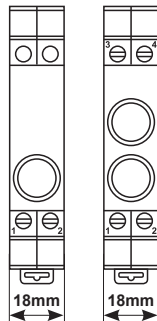

SCHRACK
TECHNIK

SCHRACK
TECHNIK

SCHRACK
TECHNIK

AMPARO

RE-Leuchtmelder LED
Modular indicator light LED
Témoins lumineux modulaire
Signálka LED
Lampka sygnalizacyjna podwójna LED
Signalna svjetiljka, LED
Sorbaépíthető jelzőlámpa, LED

AMPARO

RE-Leuchtmelder LED
Modular indicator light LED
Témoins lumineux modulaire
Signálka LED
Lampka sygnalizacyjna podwójna LED
Signalna svjetiljka, LED
Sorbaépíthető jelzőlámpa, LED

Assembly instructions
Montageanleitung
Pokyny k instalaci
Pokyny k inštalácii
Instrukcja instalacji
Telepítési útmutató
Upute za instaliranje
Navodila za montažo
Instruțiuni de instalare

Инструкције за уградњу
Инструкции за
инсталиране
Инструкција по установке
Montage handleiding
Manuel d'installation
Istruzioni per l'installazione
Instrucciones de instalación
تعليمات التثبيت

AMPARO

SCHRACK Technik GmbH, AT-1235 Wien, Seybelgasse 13,
+43 1 86685 - 0, www.schrack.com

SCHRACK Technik GmbH, AT-1235 Wien, Seybelgasse 13,
+43 1 86685 - 0, www.schrack.com