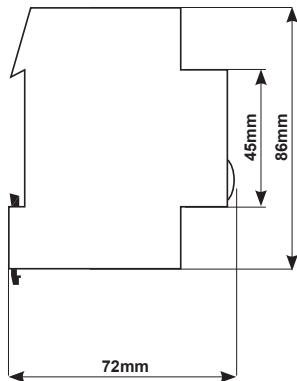

SCHRACK
TECHNIK

SCHRACK
TECHNIK

SCHRACK
TECHNIK

AMPARO

RE-Leuchtmelder LED
Modular indicator light LED
Témoins lumineux modulaire
Signálka LED
Lampka sygnalizacyjna podwójna LED
Signalna svjetiljka, LED
Sorbaépíthető jelzőlámpa, LED

AMPARO

RE-Leuchtmelder LED
Modular indicator light LED
Témoins lumineux modulaire
Signálka LED
Lampka sygnalizacyjna podwójna LED
Signalna svjetiljka, LED
Sorbaépíthető jelzőlámpa, LED

Assembly instructions
Montageanleitung
Pokyny k instalaci
Pokyny k inštalácii
Instrukcja instalacji
Telepítési útmutató
Upute za instaliranje
Navodila za montažo
Instruțiuni de instalare

Инструкције за уградњу
Инструкции за
инсталиране
Инструкција по установке
Montage handleiding
Manuel d'installation
Istruzioni per l'installazione
Instrucciones de instalación
تعليمات التثبيت

AMPARO

SCHRACK Technik GmbH, AT-1235 Wien, Seybelgasse 13,
+43 1 86685 - 0, www.schrack.com

SCHRACK Technik GmbH, AT-1235 Wien, Seybelgasse 13,
+43 1 86685 - 0, www.schrack.com