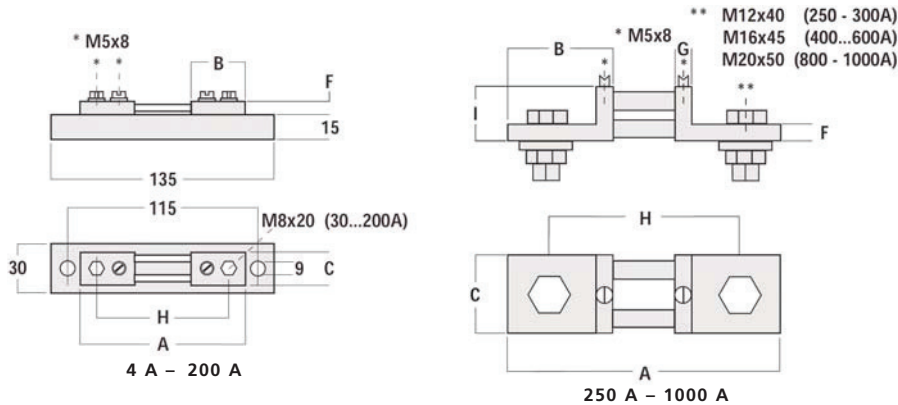

SHUNTS

MG900118

SCHRACK-INFO

- Ambient temperatures -25 °C to + 60 °C
- Relative humidity \leq 95%
- Overload capability
 - 1.2x I_n continuous
 - 10x I_n 5 s up to 250 A
 - 5x I_n 5 s from 251 to 1000 A
- Accuracy: Class 0.5
- Measuring voltage: at I_n ...60 mV

TIPS & TRICKS

- For direct current instruments A/60 mV can be used
- Complies with the DIN standard
- Available up to 25 A on insulated carrier part

DIMENSIONS

Amperage	A	B	C	F	G	H	I
4 A	90	28	20	8		78	
6 A	90	28	20	8		78	
10 A	90	28	20	8		78	
15 A	90	28	20	8		78	
20 A	90	28	20	8		78	
25 A	90	28	20	8		78	
40 A	100	30	20	8		80	
60 A	100	30	20	8		80	
100 A	100	30	20	8		80	
150 A	100	30	20	8		80	
200 A	100	33	20	8		80	
250 A	145	55	30	10	10	105	30
300 A	145	55	30	10	10	105	30
400 A	145	55	40	10	10	105	30
500 A	145	55	40	10	10	105	30
600 A	145	55	40	10	10	105	30
800 A	165	65	60	10	10	115	30
1000 A	165	65	60	10	10	115	30

NOMINAL CURRENT	DIM. (WxHxD) mm	PU	EAN CODE	AVAILABLE	ORDER NO.
15 A	135x30x23	1	9004840058529		MG900105
20 A	135x30x23	1	9004840058536		MG900106
25 A	135x30x23	1	9004840058543		MG900107
40 A	135x30x23	1	9004840058567		MG900109
60 A	135x30x23	1	9004840058581		MG900111
100 A	135x30x23	1	9004840058598		MG900112
150 A	135x30x23	1	9004840058604		MG900113
200 A	135x30x23	1	9004840058611		MG900114
250 A	145x30x30	1	9004840058628		MG900115
300 A	145x30x30	1	9004840058635		MG900116
400 A	145x30x30	1	9004840058642		MG900117
500 A	145x30x30	1	9004840058659		MG900118
600 A	145x30x30	1	9004840058666		MG900119
800 A	165x60x30	1	9004840058673		MG900120
1000 A	165x60x30	1	9004840058680		MG900121