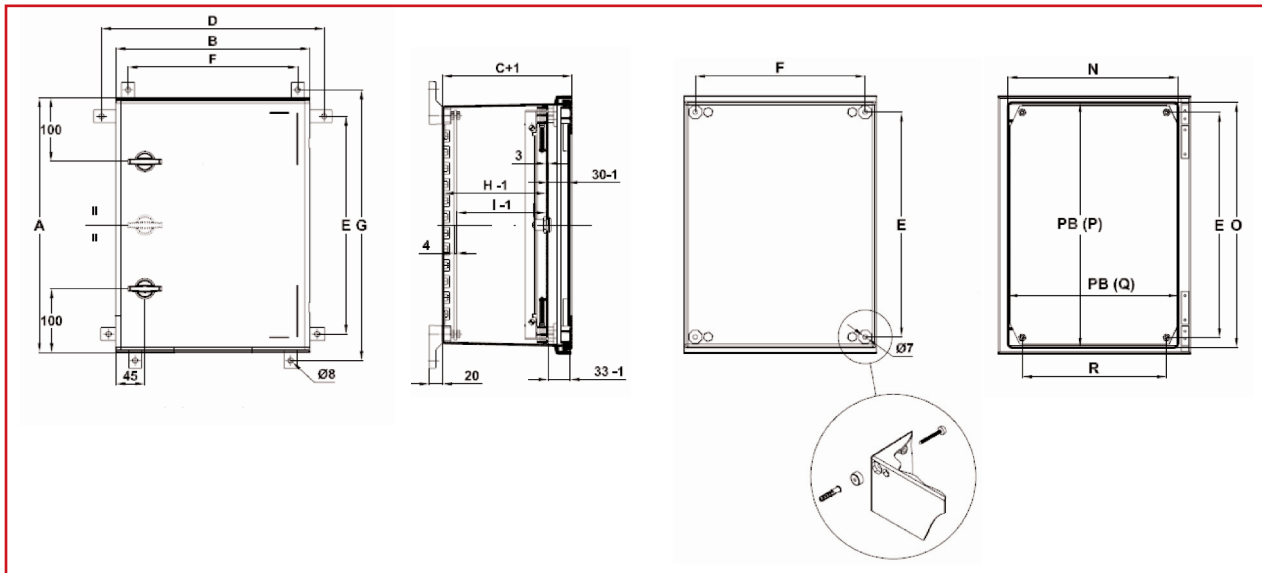

DATASHEET: MINIPOL WALL ENCLOSURE

SCHRACK INFO

- Fibreglass reinforced polyester
- Halogen free
- RAL 7035
- Protection degree: IP 66 according to UNE 20324, EN 60529, IEC 60529
- Impact resistance: IK10 20J according to UNE – EN 50102, IEC 62262
- Self-extinguishable 960° according to UNE – EN 60695-2-1/0, IEC 60695-2-0
- Double isolation according to UNE-EN 60439-1, IEC60439-1
- Thermic class E 150° according to UNE 21305, EN – HD 56651, 60085

DIMENSIONS

TYPE	A	B	C	D	E	F	G	H	I	N	O	PB (P)	PB (Q)	R
IM008832	300	250	140	297	248	215	330	-	-	210	276	268	213	175
IM008843	400	300	200	344	338	262	420	158	138	260	370	358	260	222
IM008844	400	400	200	444	338	362	420	158	138	360	370	358	360	322
IM008854	500	400	200	444	438	362	520	158	138	360	470	458	360	322
IM008864	600	400	230	444	538	362	620	187	167	360	570	558	360	322
IM008865	600	500	230	544	538	462	620	187	167	460	570	558	460	422
IM008886	800	600	300	640	734	558	816	257	237	560	770	754	556	518

DESCRIPTION	HxWxD (mm)	ORDER NO.
Minipol wall enclosure	300x250x140	IM008832
Minipol wall enclosure	400x300x200	IM008843
Minipol wall enclosure	400x400x200	IM008844
Minipol wall enclosure	500x400x200	IM008854
Minipol wall enclosure	600x400x230	IM008864
Minipol wall enclosure	600x500x230	IM008865
Minipol wall enclosure	800x600x300	IM008886

■ MOUNTING PLATE

■ DIMENSIONS

TYPE	MATERIAL	A	B	C	D	DEPTH
IMMP0032	POLYESTER	268	231	248	175	4
IMMM0032	METAL	268	231	248	175	2
IMMP0043	POLYESTER	358	260	338	222	4
IMMM0043	METAL	358	260	338	222	2
IMMP0044	POLYESTER	358	360	338	322	4
IMMM0044	METAL	358	360	338	322	2
IMMP0054	POLYESTER	458	360	438	322	4
IMMM0054	METAL	458	360	438	322	2
IMMP0064	POLYESTER	558	360	538	322	4
IMMM0064	METAL	558	360	538	322	2
IMMP0065	POLYESTER	558	460	538	422	4
IMMM0065	METAL	558	460	538	422	2
IMMP0086	POLYESTER	754	556	734	518	4
IMMM0086	METAL	754	556	734	518	2