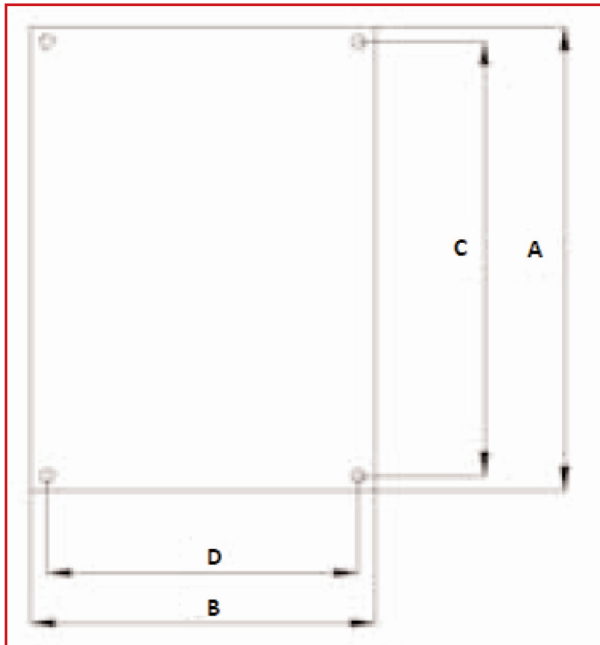

DIMENSIONS

TYPE	A	B	C	D	E	F	G	H	I	N	O	PB (P)	PB (Q)	R
IM008832	300	250	140	297	248	215	330	-	-	210	276	268	213	175
IM008843	400	300	200	344	338	262	420	158	138	260	370	358	260	222
IM008844	400	400	200	444	338	362	420	158	138	360	370	358	360	322
IM008854	500	400	200	444	438	362	520	158	138	360	470	458	360	322
IM008864	600	400	230	444	538	362	620	187	167	360	570	558	360	322
IM008865	600	500	230	544	538	462	620	187	167	460	570	558	460	422
IM008886	800	600	300	640	734	558	816	257	237	560	770	754	556	518

DESCRIPTION	HxWxD (mm)	ORDER NO.
Minipol wall enclosure	300x250x140	IM008832
Minipol wall enclosure	400x300x200	IM008843
Minipol wall enclosure	400x400x200	IM008844
Minipol wall enclosure	500x400x200	IM008854
Minipol wall enclosure	600x400x230	IM008864
Minipol wall enclosure	600x500x230	IM008865
Minipol wall enclosure	800x600x300	IM008886

■ MOUNTING PLATE

■ DIMENSIONS

TYPE	MATERIAL	A	B	C	D	DEPTH
IMMP0032	POLYESTER	268	231	248	175	4
IMMM0032	METAL	268	231	248	175	2
IMMP0043	POLYESTER	358	260	338	222	4
IMMM0043	METAL	358	260	338	222	2
IMMP0044	POLYESTER	358	360	338	322	4
IMMM0044	METAL	358	360	338	322	2
IMMP0054	POLYESTER	458	360	438	322	4
IMMM0054	METAL	458	360	438	322	2
IMMP0064	POLYESTER	558	360	538	322	4
IMMM0064	METAL	558	360	538	322	2
IMMP0065	POLYESTER	558	460	538	422	4
IMMM0065	METAL	558	460	538	422	2
IMMP0086	POLYESTER	754	556	734	518	4
IMMM0086	METAL	754	556	734	518	2

INTERNAL DOORS

DESCRIPTION	ORDER NO.
Internal door 400x300 mm	IMPI0043
Internal door 400x400 mm	IMPI0044
Internal door 500x400 mm	IMPI0054
Internal door 600x400 mm	IMPI0064
Internal door 600x500 mm	IMPI0065
Internal door 800x600 mm	IMPI0086