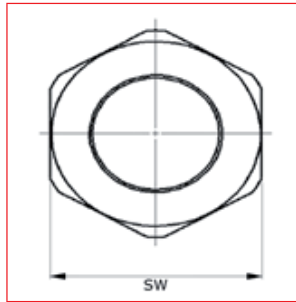

■ Gegenmutter metrisch Polyamid

M27XXXXXX

M271XXXXXX

■ SCHRACK-INFO

- Sechskantgegenmutter zur Befestigung von Kabelverschraubungen, sofern kein Einschraubgewinde vorhanden ist
- Für erhöhte Vibrationsfestigkeit
- Material: schlagzähes Polyamid PA-GF
- RAL7035 Lichtgrau

BEZEICHNUNG	VERFÜGBAR	STORE	BEST. NR.
M12x1,5			M271012
M16x1,5			M271016
M20x1,5			M271020
M25x1,5			M271025
M32x1,5			M271032
M40x1,5			M271040
M50x1,5			M271050
M63x1,5			M271063