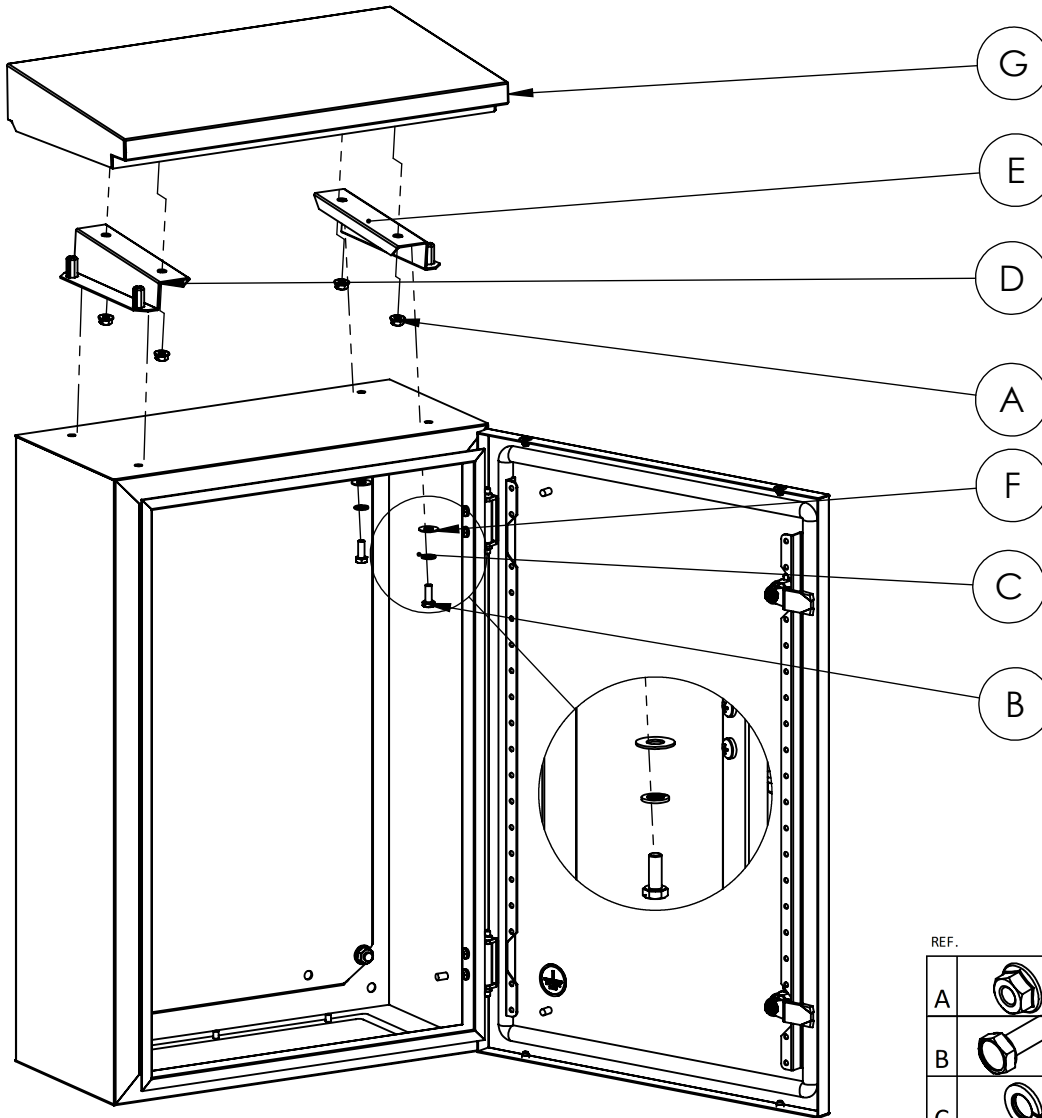

RAIN CANOPY

- WSTD2515--
- WSTD2521--
- WSTD3015--
- WSTD3021--
- WSTD4015--
- WSTD4021--
- WSTD4026--
- WSTD4030--
- WSTD5015--
- WSTD5021--
- WSTD5026--
- WSTD5030--
- WSTD6021--
- WSTD6026--
- WSTD6030--
- WSTD6040--
- WSTD8026--
- WSTD8030--
- WSTD8040--
- WSTD1030--
- WSTD1230--

PART LIST

REF.	Pic.	REF.	Pic.
A		M6	4
B		M6x16	4
C		M6	4
D			1
E			1
F		Gasket	4
G			1

WSTD4021--

Cut out