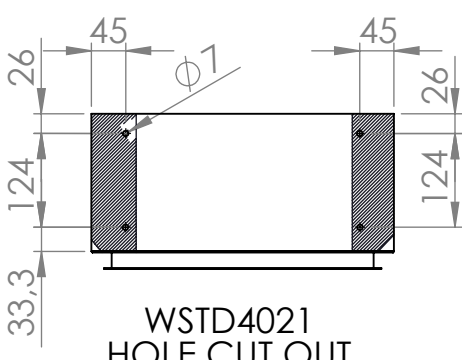

RAIN CANOPY

- WSTD2515--
- WSTD2521--
- WSTD3015--
- WSTD3021--
- WSTD4015--
- WSTD4021--
- WSTD4026--
- WSTD4030--
- WSTD5015--
- WSTD5021--
- WSTD5026--
- WSTD5030--
- WSTD6021--
- WSTD6026--
- WSTD6030--
- WSTD6040--
- WSTD8026--
- WSTD8030--
- WSTD8040--
- WSTD1030--
- WSTD1230--

PART LIST

REF.	Pic.	REF.	Pic.
A		M6	4
B		M6x16	4
C		M6	4
D			1
E			1
F		Gasket	4
G			1

WSTD4021--

Cut out