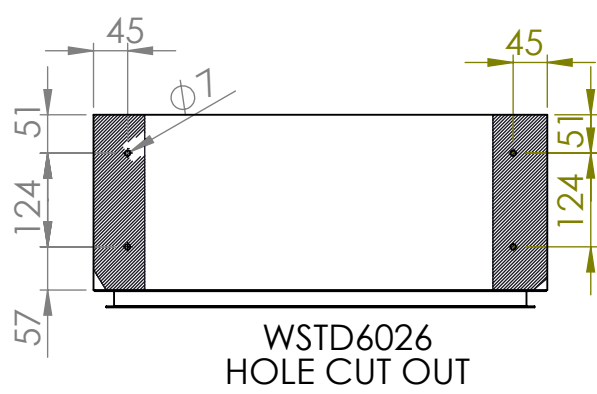

RAIN CANOPY

- WSTD2515--
- WSTD2521--
- WSTD3015--
- WSTD3021--
- WSTD4015--
- WSTD4021--
- WSTD4026--
- WSTD4030--
- WSTD5015--
- WSTD5021--
- WSTD5026--
- WSTD5030--
- WSTD6021--
- WSTD6026--
- WSTD6030--
- WSTD6040--
- WSTD8026--
- WSTD8030--
- WSTD8040--
- WSTD1030--
- WSTD1230--

PART LIST

REF.	Pic.	REF.	Pic.
A		M6	4
B		M6x16	4
C		M6	4
D			1
E			1
F		Gasket	4
G			1

WSTD4021--

Cut out