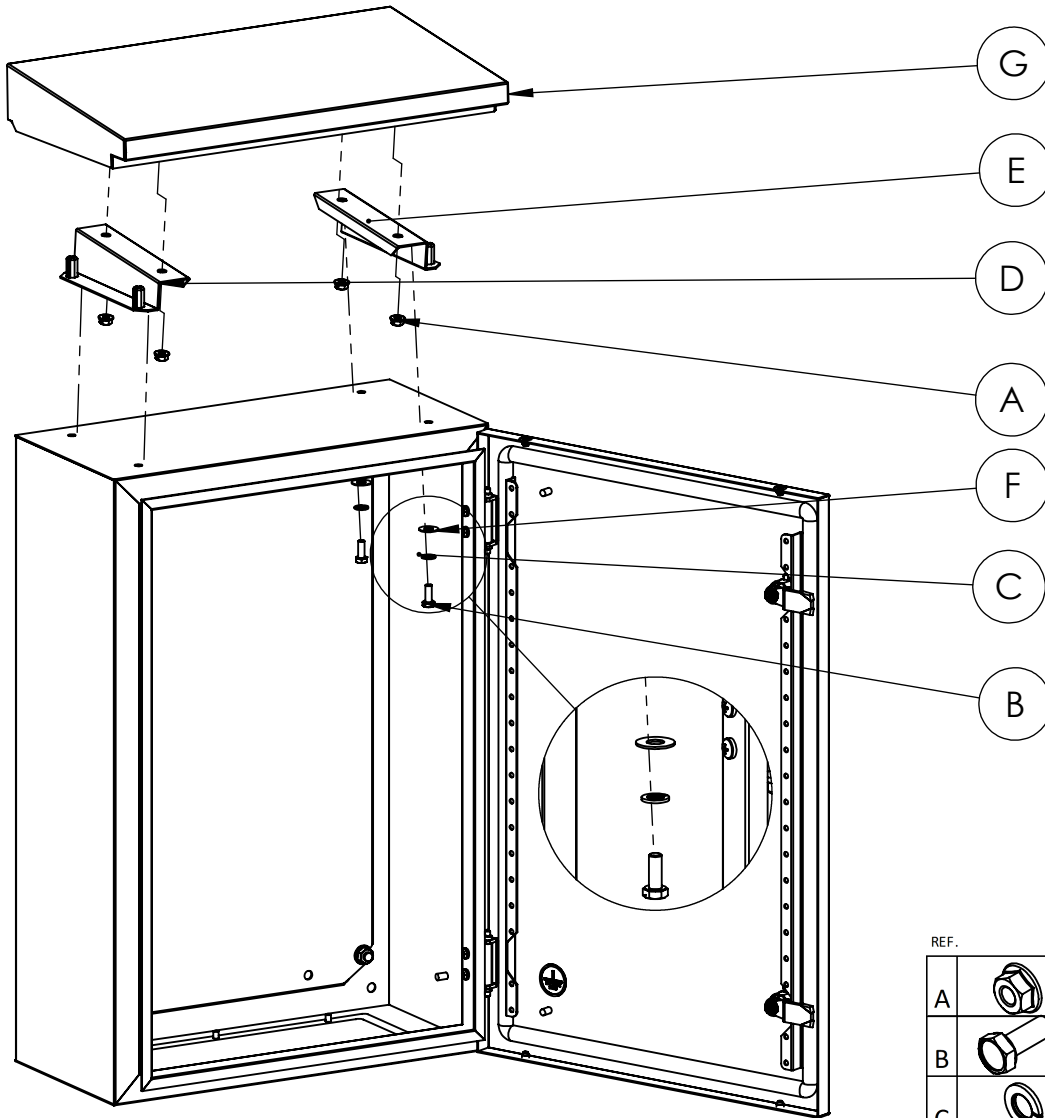

RAIN CANOPY

- WSTD2515--
- WSTD2521--
- WSTD3015--
- WSTD3021--
- WSTD4015--
- WSTD4021--
- WSTD4026--
- WSTD4030--
- WSTD5015--
- WSTD5021--
- WSTD5026--
- WSTD5030--
- WSTD6021--
- WSTD6026--
- WSTD6030--
- WSTD6040--
- WSTD8026--
- WSTD8030--
- WSTD8040--
- WSTD1030--
- WSTD1230--

PART LIST

REF.	Pic.	REF.	Pic.
A		M6	4 E 
B		M6x16	4 G 
C		M6	4 F  Gasket
D			1

WSTD4021
HOLE CUT OUT

WSTD6026
HOLE CUT OUT

WSTD6026--

Cut out