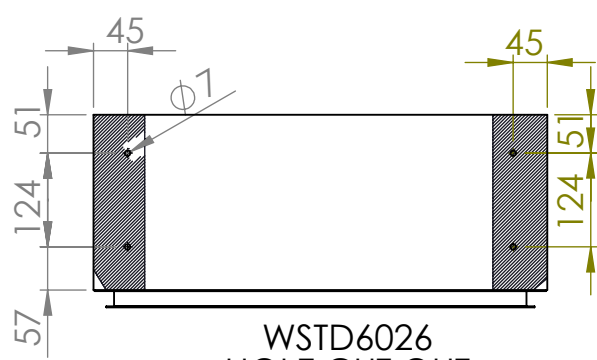

RAIN CANOPY

- WSTD2515--
- WSTD2521--
- WSTD3015--
- WSTD3021--
- WSTD4015--
- WSTD4021--
- WSTD4026--
- WSTD4030--
- WSTD5015--
- WSTD5021--
- WSTD5026--
- WSTD5030--
- WSTD6021--
- WSTD6026--
- WSTD6030--
- WSTD6040--
- WSTD8026--
- WSTD8030--
- WSTD8040--
- WSTD1030--
- WSTD1230--

PART LIST

REF.	Pic.	REF.	Pic.
A		M6	4 E 
B		M6x16	4 G 
C		M6	4 F  Gasket
D			1

WSTD4021
HOLE CUT OUT

WSTD6026
HOLE CUT OUT

WSTD6026--

Cut out