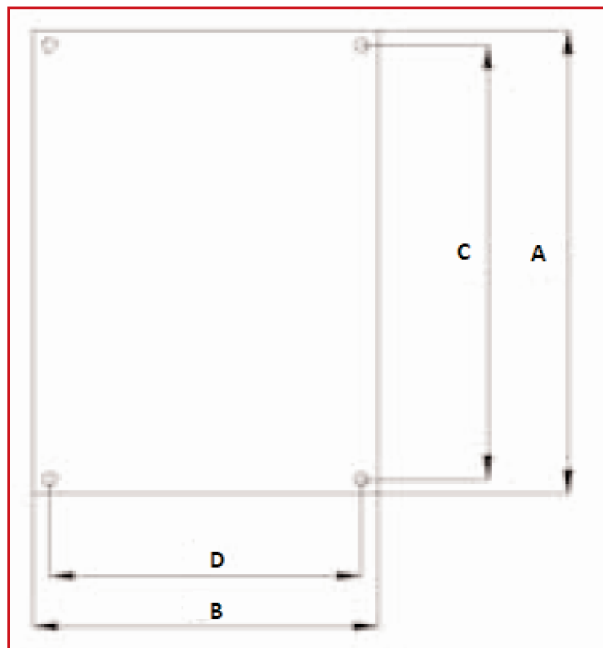

### ■ DIMENSIONS

TYPE	A	B	C	D	E	F	G	H	I	J	K	L	M	N	O	PB (P)	PB (Q)	R
IM008932	300	250	140	297	248	215	330	-	-	115	220	75	35,5	210	276	268	213	175
IM008943	400	300	200	344	338	262	420	158	138	121	281	89,5	53	260	370	358	260	222
IM008944	400	400	200	444	338	362	420	158	138	221	281	89,5	53	360	370	358	360	322
IM008954	500	400	200	444	438	362	520	158	138	221	381	89,5	53	360	470	458	360	322
IM008964	600	400	230	444	538	362	620	187	167	221	481	89,5	53	360	570	558	360	322
IM008965	600	500	230	544	538	462	620	187	167	321	481	89,5	53	460	570	558	460	422
IM008986	800	600	300	640	734	558	816	257	237	421	681	89,5	53	560	770	754	556	518

DESCRIPTION	HxWxD (mm)	ORDER NO.
Minipol wall enclosure with view window	300x250x140	IM008932
Minipol wall enclosure with view window	400x300x200	IM008943
Minipol wall enclosure with view window	400x400x200	IM008944
Minipol wall enclosure with view window	500x400x200	IM008954
Minipol wall enclosure with view window	600x400x230	IM008964
Minipol wall enclosure with view window	600x500x230	IM008965
Minipol wall enclosure with view window	800x600x300	IM008986

### ■ DIMENSIONS

TYPE	MATERIAL	A	B	C	D	DEPTH
IMMP0032	POLYESTER	268	231	248	175	4
IMMM0032	METAL	268	231	248	175	2
IMMP0043	POLYESTER	358	260	338	222	4
IMMM0043	METAL	358	260	338	222	2
IMMP0044	POLYESTER	358	360	338	322	4
IMMM0044	METAL	358	360	338	322	2
IMMP0054	POLYESTER	458	360	438	322	4
IMMM0054	METAL	458	360	438	322	2
IMMP0064	POLYESTER	558	360	538	322	4
IMMM0064	METAL	558	360	538	322	2
IMMP0065	POLYESTER	558	460	538	422	4
IMMM0065	METAL	558	460	538	422	2
IMMP0086	POLYESTER	754	556	734	518	4
IMMM0086	METAL	754	556	734	518	2