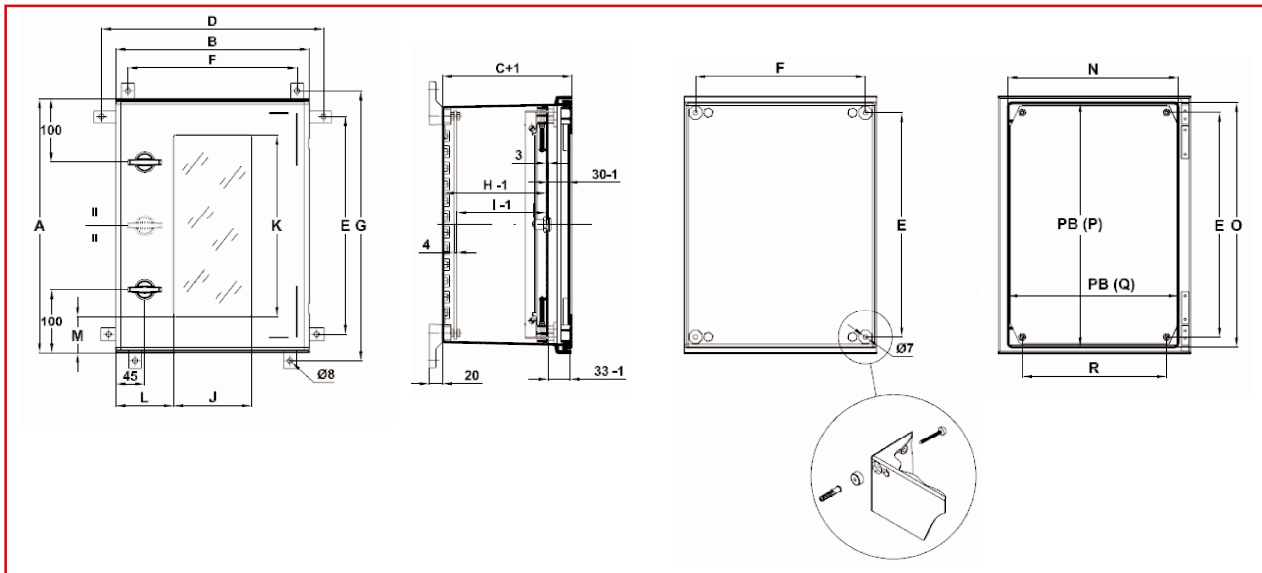

## ■ DATASHEET: MINIPOL WALL ENCLOSURE WITH VIEW WINDOW

### ■ DIMENSIONS

TYPE	A	B	C	D	E	F	G	H	I	J	K	L	M	N	O	PB (P)	PB (Q)	R
IM008932	300	250	140	297	248	215	330	-	-	115	220	75	35,5	210	276	268	213	175
IM008943	400	300	200	344	338	262	420	158	138	121	281	89,5	53	260	370	358	260	222
IM008944	400	400	200	444	338	362	420	158	138	221	281	89,5	53	360	370	358	360	322
IM008954	500	400	200	444	438	362	520	158	138	221	381	89,5	53	360	470	458	360	322
IM008964	600	400	230	444	538	362	620	187	167	221	481	89,5	53	360	570	558	360	322
IM008965	600	500	230	544	538	462	620	187	167	321	481	89,5	53	460	570	558	460	422
IM008986	800	600	300	640	734	558	816	257	237	421	681	89,5	53	560	770	754	556	518

DESCRIPTION	HxWxD (mm)	ORDER NO.
Minipol wall enclosure with view window	300x250x140	IM008932
Minipol wall enclosure with view window	400x300x200	IM008943
Minipol wall enclosure with view window	400x400x200	IM008944
Minipol wall enclosure with view window	500x400x200	IM008954
Minipol wall enclosure with view window	600x400x230	IM008964
Minipol wall enclosure with view window	600x500x230	IM008965
Minipol wall enclosure with view window	800x600x300	IM008986

## INTERNAL DOORS

DESCRIPTION	ORDER NO.
Internal door 400x300 mm	IMPI0043
Internal door 400x400 mm	IMPI0044
Internal door 500x400 mm	IMPI0054
Internal door 600x400 mm	IMPI0064
Internal door 600x500 mm	IMPI0065
Internal door 800x600 mm	IMPI0086