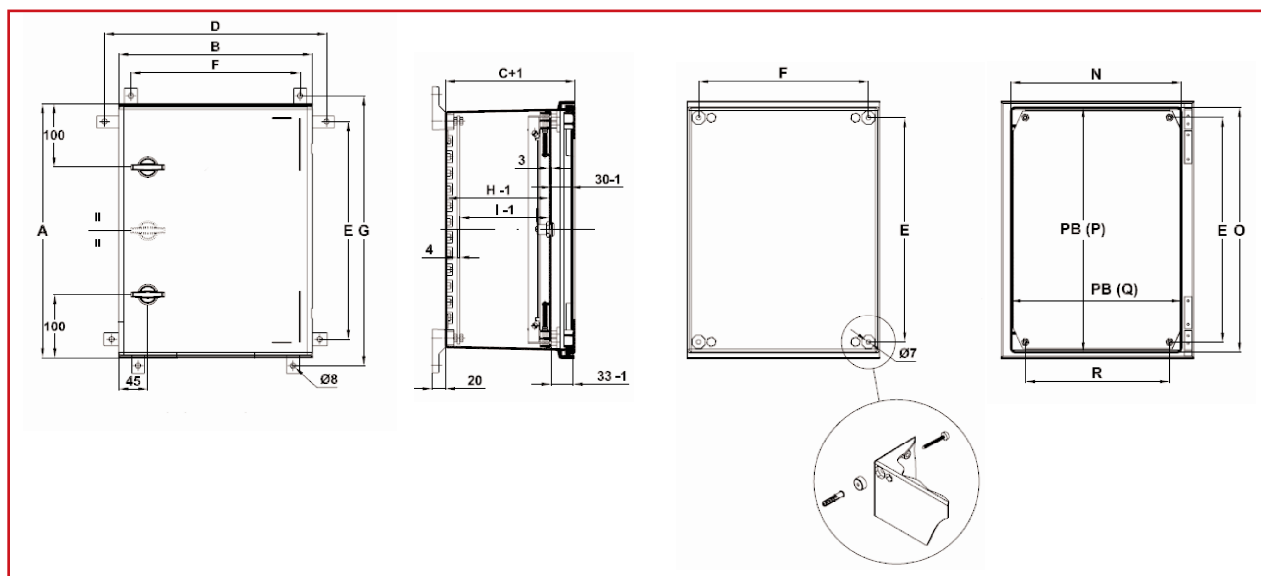

■ DATASHEET: MINIPOL WALL ENCLOSURE

■ SCHRACK INFO

- Fibreglass reinforced polyester
- Halogen free
- RAL 7035
- Protection degree: IP 66 according to UNE 20324, EN 60529, IEC 60529
- Impact resistance: IK10 20J according to UNE – EN 50102, IEC 62262
- Self-extinguishable 960° according to UNE – EN 60695-2-1/0, IEC 60695-2-0
- Double isolation according to UNE-EN 60439-1, IEC 60439-1
- Thermic class E 150° according to UNE 21305, EN – HD 56651, 60085

■ DIMENSIONS

TYPE	A	B	C	D	E	F	G	H	I	N	O	PB (P)	PB (Q)	R
IM008832	300	250	140	297	248	215	330	-	-	210	276	268	213	175
IM008843	400	300	200	344	338	262	420	158	138	260	370	358	260	222
IM008844	400	400	200	444	338	362	420	158	138	360	370	358	360	322
IM008854	500	400	200	444	438	362	520	158	138	360	470	458	360	322
IM008864	600	400	230	444	538	362	620	187	167	360	570	558	360	322
IM008865	600	500	230	544	538	462	620	187	167	460	570	558	460	422
IM008886	800	600	300	640	734	558	816	257	237	560	770	754	556	518

DESCRIPTION	HxWxD (mm)	ORDER NO.
Minipol wall enclosure	300x250x140	IM008832
Minipol wall enclosure	400x300x200	IM008843
Minipol wall enclosure	400x400x200	IM008844
Minipol wall enclosure	500x400x200	IM008854
Minipol wall enclosure	600x400x230	IM008864
Minipol wall enclosure	600x500x230	IM008865
Minipol wall enclosure	800x600x300	IM008886

■ MOUNTING PLATE

■ DIMENSIONS

TYPE	MATERIAL	A	B	C	D	DEPTH
IMMP0032	POLYESTER	268	231	248	175	4
IMMM0032	METAL	268	231	248	175	2
IMMP0043	POLYESTER	358	260	338	222	4
IMMM0043	METAL	358	260	338	222	2
IMMP0044	POLYESTER	358	360	338	322	4
IMMM0044	METAL	358	360	338	322	2
IMMP0054	POLYESTER	458	360	438	322	4
IMMM0054	METAL	458	360	438	322	2
IMMP0064	POLYESTER	558	360	538	322	4
IMMM0064	METAL	558	360	538	322	2
IMMP0065	POLYESTER	558	460	538	422	4
IMMM0065	METAL	558	460	538	422	2
IMMP0086	POLYESTER	754	556	734	518	4
IMMM0086	METAL	754	556	734	518	2