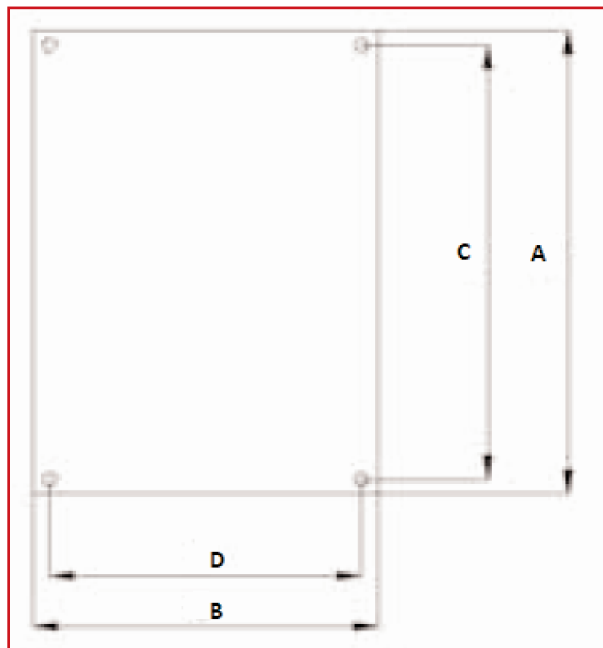

■ DIMENSIONS

TYPE	A	B	C	D	E	F	G	H	I	N	O	PB (P)	PB (Q)	R
IM008832	300	250	140	297	248	215	330	-	-	210	276	268	213	175
IM008843	400	300	200	344	338	262	420	158	138	260	370	358	260	222
IM008844	400	400	200	444	338	362	420	158	138	360	370	358	360	322
IM008854	500	400	200	444	438	362	520	158	138	360	470	458	360	322
IM008864	600	400	230	444	538	362	620	187	167	360	570	558	360	322
IM008865	600	500	230	544	538	462	620	187	167	460	570	558	460	422
IM008886	800	600	300	640	734	558	816	257	237	560	770	754	556	518

DESCRIPTION	HxWxD (mm)	ORDER NO.
Minipol wall enclosure	300x250x140	IM008832
Minipol wall enclosure	400x300x200	IM008843
Minipol wall enclosure	400x400x200	IM008844
Minipol wall enclosure	500x400x200	IM008854
Minipol wall enclosure	600x400x230	IM008864
Minipol wall enclosure	600x500x230	IM008865
Minipol wall enclosure	800x600x300	IM008886

■ MOUNTING PLATE

■ DIMENSIONS

TYPE	MATERIAL	A	B	C	D	DEPTH
IMMP0032	POLYESTER	268	231	248	175	4
IMMM0032	METAL	268	231	248	175	2
IMMP0043	POLYESTER	358	260	338	222	4
IMMM0043	METAL	358	260	338	222	2
IMMP0044	POLYESTER	358	360	338	322	4
IMMM0044	METAL	358	360	338	322	2
IMMP0054	POLYESTER	458	360	438	322	4
IMMM0054	METAL	458	360	438	322	2
IMMP0064	POLYESTER	558	360	538	322	4
IMMM0064	METAL	558	360	538	322	2
IMMP0065	POLYESTER	558	460	538	422	4
IMMM0065	METAL	558	460	538	422	2
IMMP0086	POLYESTER	754	556	734	518	4
IMMM0086	METAL	754	556	734	518	2

INTERNAL DOORS

DESCRIPTION	ORDER NO.
Internal door 400x300 mm	IMPI0043
Internal door 400x400 mm	IMPI0044
Internal door 500x400 mm	IMPI0054
Internal door 600x400 mm	IMPI0064
Internal door 600x500 mm	IMPI0065
Internal door 800x600 mm	IMPI0086