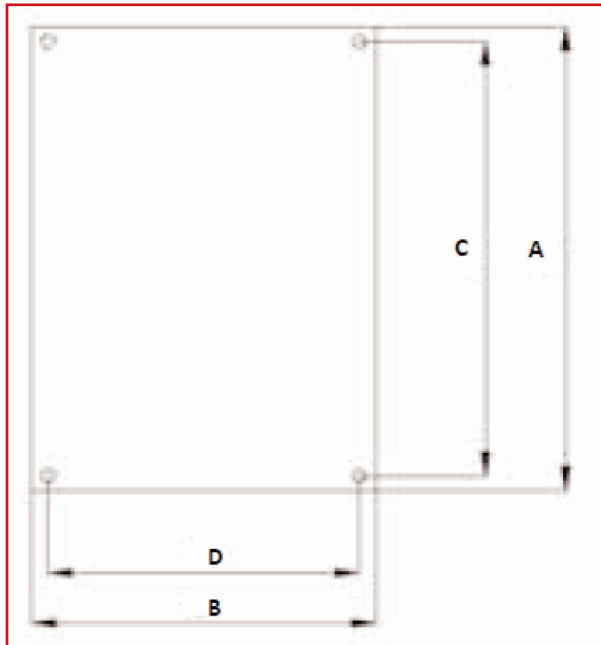

**■ DIMENSIONS**

TYPE	H	B	T	L	J	K
IM088943	400	300	200	89,5	121	281
IM088944	400	400	200	89,5	221	281
IM088954	500	400	200	89,5	221	381
IM088964	600	400	230	89,5	221	481
IM088965	600	500	230	89,5	321	481
IM088986	800	600	300	89,5	421	681

DESCRIPTION	HxWxD (mm)	ORDER NO.
Minipol wall enclosure with 3 point rod lock and view window	400x300x200	IM088943
Minipol wall enclosure with 3 point rod lock and view window	400x400x200	IM088944
Minipol wall enclosure with 3 point rod lock and view window	500x400x200	IM088954
Minipol wall enclosure with 3 point rod lock and view window	600x400x230	IM088964
Minipol wall enclosure with 3 point rod lock and view window	600x500x230	IM088965
Minipol wall enclosure with 3 point rod lock and view window	800x600x300	IM088986

### ■ DIMENSIONS

TYPE	MATERIAL	A	B	C	D	DEPTH
IMMP0032	POLYESTER	268	231	248	175	4
IMMM0032	METAL	268	231	248	175	2
IMMP0043	POLYESTER	358	260	338	222	4
IMMM0043	METAL	358	260	338	222	2
IMMP0044	POLYESTER	358	360	338	322	4
IMMM0044	METAL	358	360	338	322	2
IMMP0054	POLYESTER	458	360	438	322	4
IMMM0054	METAL	458	360	438	322	2
IMMP0064	POLYESTER	558	360	538	322	4
IMMM0064	METAL	558	360	538	322	2
IMMP0065	POLYESTER	558	460	538	422	4
IMMM0065	METAL	558	460	538	422	2
IMMP0086	POLYESTER	754	556	734	518	4
IMMM0086	METAL	754	556	734	518	2

## INTERNAL DOORS

DESCRIPTION	ORDER NO.
Internal door 400x300 mm	IMPI0043
Internal door 400x400 mm	IMPI0044
Internal door 500x400 mm	IMPI0054
Internal door 600x400 mm	IMPI0064
Internal door 600x500 mm	IMPI0065
Internal door 800x600 mm	IMPI0086