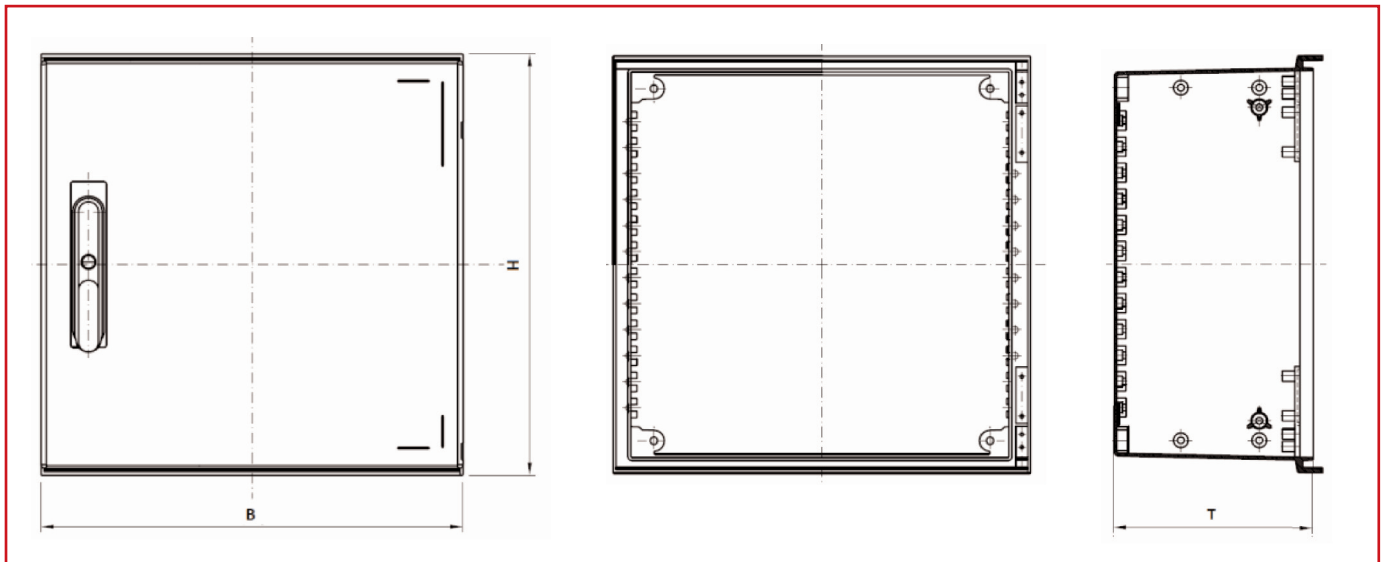

DATASHEET:
MINIPOL WALL ENCLOSURE WITH 3 POINT ROD LOCK

SCHRACK INFO

- Fibreglass reinforced polyester
- Halogen free
- RAL 7035
- Protection degree: IP 66 according to UNE 20324, EN 60529, IEC 60529
- Impact resistance: IK10 20J according to UNE – EN 50102, IEC 62262
- Self-extinguishable 960° according to UNE – EN 60695-2-1/0, IEC 60695-2-0
- Double isolation according to UNE-EN 60439-1, IEC60439-1
- Thermic class E 150° according to UNE 21305, EN – HD 56651, 60085

DIMENSIONS

TYPE	H	B	T
IM088843	400	300	200
IM088844	400	400	200
IM088854	500	400	200
IM088864	600	400	230
IM088865	600	500	230
IM088886	800	600	300

DESCRIPTION	HxWxD (mm)	ORDER NO.
Minipol wall enclosure with 3 point rod lock	400x300x200	IM088843
Minipol wall enclosure with 3 point rod lock	400x400x200	IM088844
Minipol wall enclosure with 3 point rod lock	500x400x200	IM088854
Minipol wall enclosure with 3 point rod lock	600x400x230	IM088864
Minipol wall enclosure with 3 point rod lock	600x500x230	IM088865
Minipol wall enclosure with 3 point rod lock	800x600x300	IM088886

■ MOUNTING PLATE

■ DIMENSIONS

TYPE	MATERIAL	A	B	C	D	DEPTH
IMMP0032	POLYESTER	268	231	248	175	4
IMMM0032	METAL	268	231	248	175	2
IMMP0043	POLYESTER	358	260	338	222	4
IMMM0043	METAL	358	260	338	222	2
IMMP0044	POLYESTER	358	360	338	322	4
IMMM0044	METAL	358	360	338	322	2
IMMP0054	POLYESTER	458	360	438	322	4
IMMM0054	METAL	458	360	438	322	2
IMMP0064	POLYESTER	558	360	538	322	4
IMMM0064	METAL	558	360	538	322	2
IMMP0065	POLYESTER	558	460	538	422	4
IMMM0065	METAL	558	460	538	422	2
IMMP0086	POLYESTER	754	556	734	518	4
IMMM0086	METAL	754	556	734	518	2

INTERNAL DOORS

DESCRIPTION	ORDER NO.
Internal door 400x300 mm	IMPI0043
Internal door 400x400 mm	IMPI0044
Internal door 500x400 mm	IMPI0054
Internal door 600x400 mm	IMPI0064
Internal door 600x500 mm	IMPI0065
Internal door 800x600 mm	IMPI0086